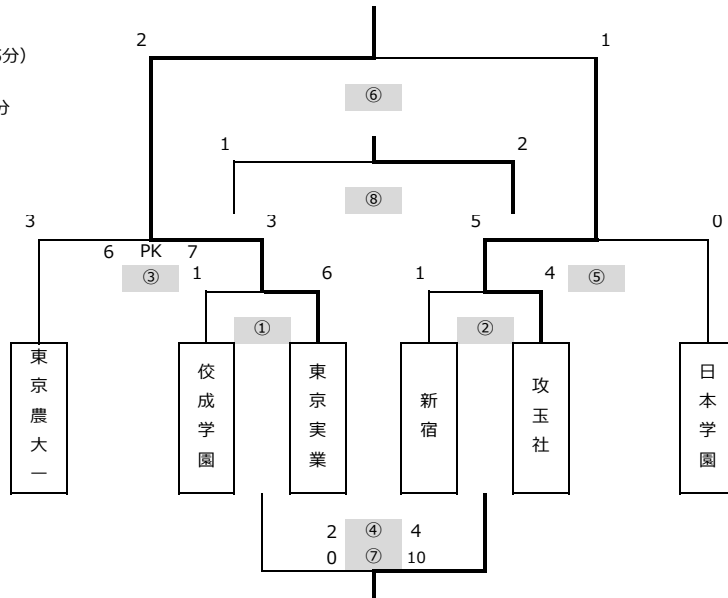

2022年度 春季渋谷区民大会 第2種 (U-18) サッカー大会 日程表

A大会

80分 (ハーフタイム15分)

クーリングブレイク 5分

[最終]

優勝	東京実業
2位	攻玉社
3位	日本学園
4位	東京農大一
5位	新宿
6位	佼成学園

◇8月16日 (火)

	開始	対戦				本部	審判
	終了						
①	9:30	佼成学園	1	-	6	東京実業	相互 相互
	警告	柴		退場			
	退場						
②	12:15	新宿	1	-	4	攻玉社	相互 相互
	警告	柴		退場			
	退場						
F	15:15	東京農大一	0	-	3	日本学園	相互 相互
	警告	柴		退場			
	退場						

※会場設置=①

※会場撤収=F

◇8月18日 (木)

	開始	対戦				本部	審判
	終了						
③	9:30	東京農大一	3	-	3	東京実業	相互 相互
	警告	柴		退場			
	退場						
④	12:15	佼成学園	2	-	4	新宿	相互 相互
	警告	柴		退場			
	退場						
⑤	15:15	攻玉社	5	-	0	日本学園	相互 相互
	警告	柴		退場			
	退場						