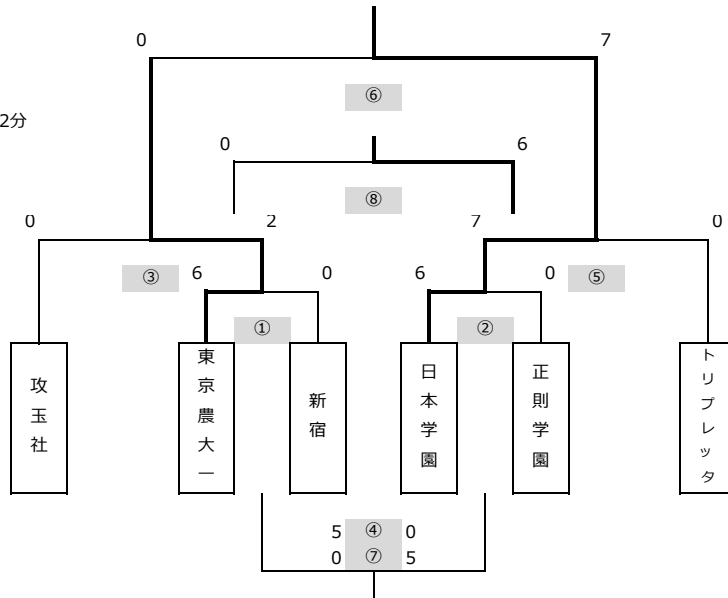

2022年度 春季渋谷区民大会 第2種 (U-18) サッカー大会 日程表

B大会

90分 (3ピリオド制)

- ・30-8-30-8-30
- ・クーリングブレイク 2分
- ・再出場あり

[最終]

優勝	日本学園
2位	東京農大一
3位	トリプレッタ
4位	攻玉社
5位	新宿
5位	正則学園

◇8月17日 (水)

	開始	対戦				本部	審判
	終了						
①	9:30	東京農大一	6	-	0	新宿	相互 相互
		警告		警告			
		退場		柴	退場		
②	12:15	日本学園	6	-	0	正則学園	相互 相互
		警告		警告			
		退場		柴	退場		
F	15:15	攻玉社	2	-	1	トリプレッタ	相互 相互
		警告		警告			
		退場		柴	退場		

※会場設置=①

※会場撤収=F

◇8月19日 (金)

	開始	対戦				本部	審判
	終了						
③	9:30	攻玉社	0	-	2	東京農大一	相互 相互
		警告		警告			
		退場		柴	退場		
④	12:15	新宿	5	-	0	正則学園	相互 相互
		警告		警告			
		退場		柴	退場		
⑤	15:15	日本学園	7	-	0	トリプレッタ	相互 相互
		警告		警告			
		退場		柴	退場		

※会場設置=③

※会場撤収=⑤

◇8月20日 (土)

	開始	対戦				本部	審判
	終了						
⑥	9:30	東京農大一	0	-	7	日本学園	相互 相互
		警告		警告			
		退場		柴	退場		
⑦	12:15	新宿	0	-	5	正則学園	相互 相互
		警告		警告			
		退場		柴	退場		
⑧	15:15	攻玉社	0	-	6	トリプレッタ	相互 相互
		警告		警告			
		退場		柴	退場		