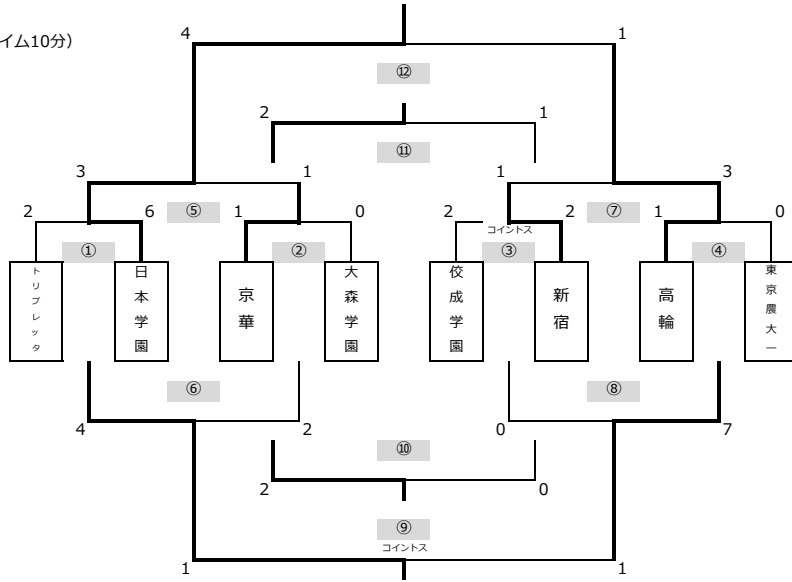

2020年度 春季渋谷区民大会 第2種 (U-18) サッカー大会 日程表

[最終結果]

A大会

60分 (ハーフタイム10分)

A大会 最終順位

順位	優勝
1位	日本学園
2位	高輪
3位	京華
4位	新宿
5位	トリプレッタ
6位	東京農大
7位	大森学園
8位	佼成学園

B大会 40分 (クーリングブレイク3分)

	トリプレッタ	日本学園	京華	大森学園	佼成学園	新宿	高輪	東京農大	勝	負	引分	勝点	得点	失点	差	順位
トリプレッタ	-	1 - 0	-	1 - 2	-	-	-	1 - 0	2	1	0	6	3	2	1	3
日本学園	0 - 1	-	0 - 1	-	-	-	4 - 0	-	1	2	3	4	2	2	5	
京華	-	1 - 0	-	0 - 3	-	2 - 0	-	-	2	1	6	3	3	0	4	
大森学園	2 - 1	-	3 - 0	-	7 - 0	-	-	-	3	0	9	12	1	11	1	
佼成学園	-	-	-	0 - 7	-	0 - 0	-	1 - 5	2	1	1	1	12	-11	8	
新宿	-	-	0 - 2	-	0 - 0	-	1 - 1	-	1	2	2	1	3	-2	6	
高輪	-	0 - 4	-	-	-	1 - 1	-	1 - 3	2	1	1	2	8	-6	7	
東京農大	0 - 1	-	-	-	5 - 1	-	3 - 1	-	2	1	6	8	3	5	2	

B大会 最終順位

順位	優勝
1位	大森学園
2位	東京農大
3位	トリプレッタ
4位	京華
5位	日本学園
6位	新宿
7位	高輪
8位	佼成学園

◇8月19日 (水)

開始	終了	対戦	本部	審判
①	9:40	トリプレッタ 2 0 - 4 6 日本学園	相互	相互
	10:50	報告 退場 洗場		
① B	10:55	トリプレッタ 1 0 - 0 0 日本学園	相互	相互
	11:40	報告 退場 洗場		
②	11:45	京華 1 0 - 0 0 大森学園	相互	相互
	12:55	報告 退場 洗場		
② B	13:00	京華 0 0 - 3 3 大森学園	相互	相互
	13:45	報告 退場 洗場		
③	13:50	佼成学園 2 1 - 0 2 新宿	相互	相互
	15:00	報告 退場 洗場 柴		
③ B	15:05	佼成学園 0 0 - 0 0 新宿	相互	相互
	15:50	報告 退場 洗場 柴		
④	15:55	高輪 1 0 - 0 0 東京農大	相互	相互
	17:05	報告 退場 洗場 柴		
④ B	17:10	高輪 1 0 - 1 3 東京農大	相互	相互
	17:55	報告 退場 洗場 柴		

※会場設置 = ①

※会場撤収 = ④

◇8月20日 (木)

開始	終了	対戦	本部	審判
⑤	9:40	日本学園 3 1 - 1 1 京華	相互	相互
	10:50	報告 退場 洗場		
⑤ B	10:55	日本学園 0 0 - 0 1 京華	相互	相互
	11:40	報告 退場 洗場		
⑥	11:45	トリプレッタ 4 2 - 0 2 大森学園	相互	相互
	12:55	報告 退場 洗場		
⑥ B	13:00	トリプレッタ 1 0 - 2 2 大森学園	相互	相互
	13:45	報告 退場 洗場		
⑦	13:50	新宿 1 0 - 1 3 高輪	相互	相互
	15:00	報告 退場 洗場 柴		
⑦ B	15:05	新宿 1 0 - 1 1 高輪	相互	相互
	15:50	報告 退場 洗場 柴		
⑧	15:55	佼成学園 0 0 - 4 7 東京農大	相互	相互
	17:05	報告 退場 洗場 柴		
⑧ B	17:10	佼成学園 1 1 - 3 2 東京農大	相互	相互
	17:55	報告 退場 洗場 柴		

※会場設置 = ⑤

※会場撤収 = ⑧

◇8月21日 (金)

開始	終了	対戦	本部	審判
⑨	9:40	トリプレッタ 1 1 - 1 1 東京農大	相互	相互
	10:50	報告 退場 洗場		
⑨ B	10:55	トリプレッタ 1 1 - 0 0 東京農大	相互	相互
	11:40	報告 退場 洗場		
⑩	11:45	大森学園 2 1 - 0 0 佼成学園	相互	相互
	12:55	報告 退場 洗場		
⑩ B	13:00	大森学園 7 2 - 0 0 佼成学園	相互	相互
	13:45	報告 退場 洗場		
⑪	13:50	京華 2 1 - 0 1 新宿	相互	相互
	15:00	報告 退場 洗場 柴		
⑪ B	15:05	京華 2 0 - 0 0 新宿	相互	相互
	15:50	報告 退場 洗場 柴		
⑫	15:55	日本学園 4 3 - 0 1 高輪	相互	相互
	17:05	報告 退場 洗場 柴		
⑫ B	17:10	日本学園 4 2 - 0 0 高輪	相互	相互
	17:55	報告 退場 洗場 柴		

※会場設置 = ⑨

※会場撤収 = ⑫