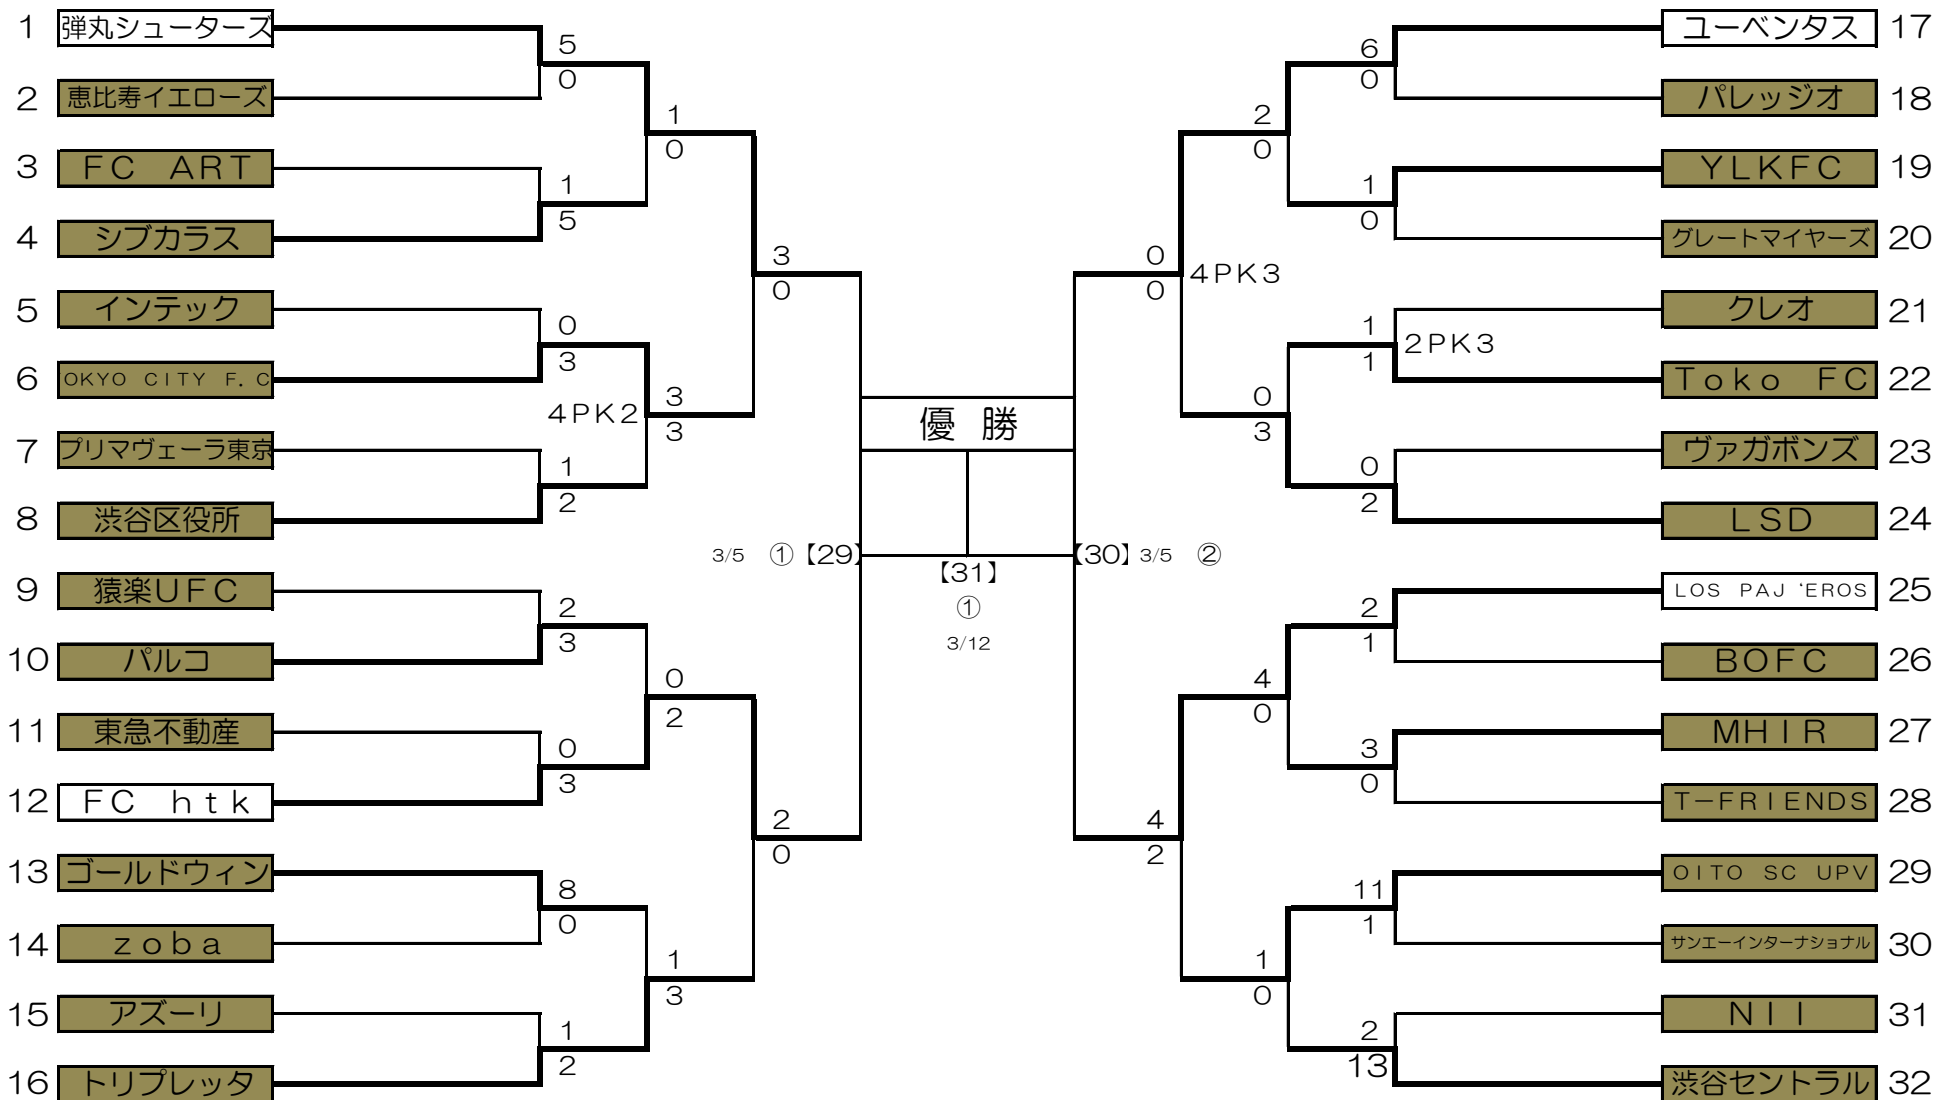

SHIBUYA

2016年度 秋季区民サッカー大会

2017年2月26日 (終了時点)

1日4試合もしくはそれ以下の場合 (マッチナンバー【1】～【31】)

① 第1試合 10:00 Kick Off

② 第2試合 11:30 Kick Off