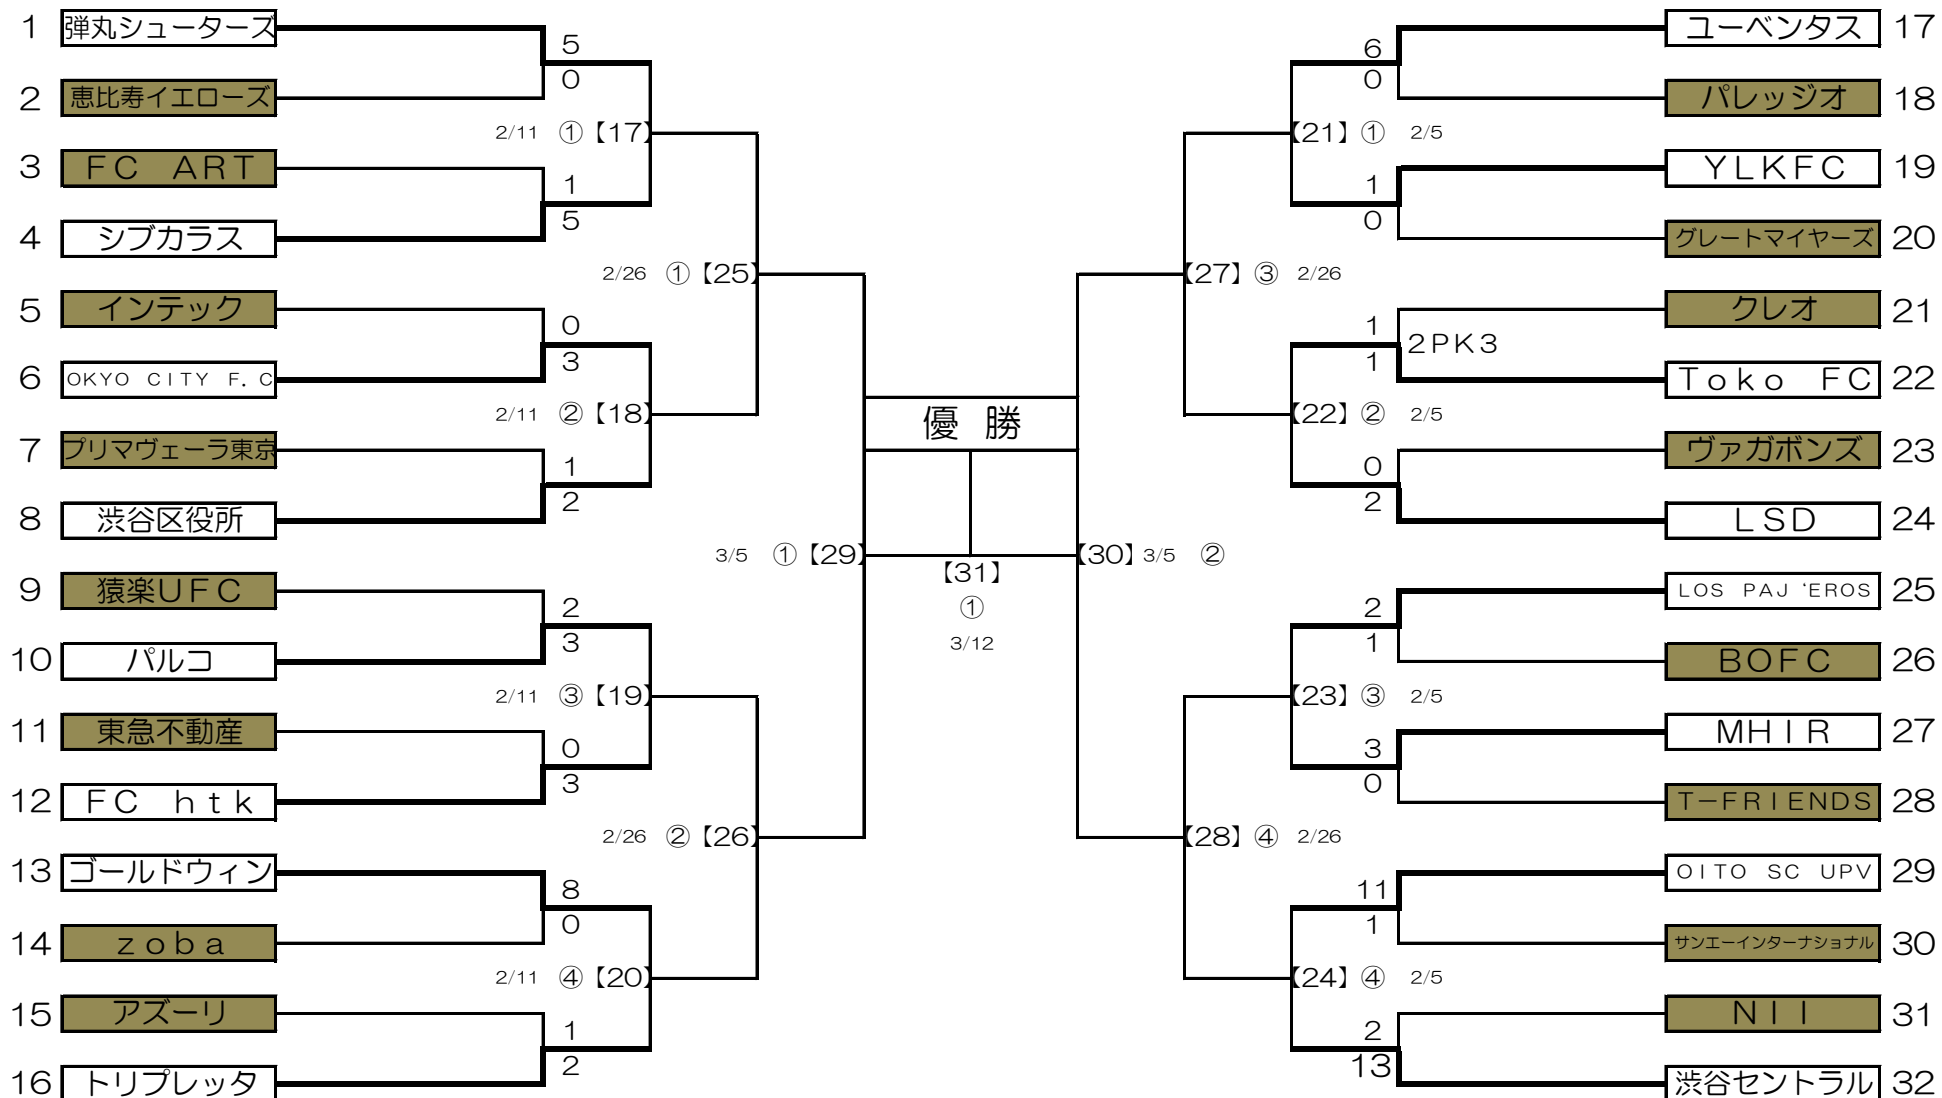

SHIBUYA

# 2016年度 秋季区民サッカー大会

2017年1月29日 (終了時点)

1日4試合もしくはそれ以下の場合 (マッチナンバー【1】～【31】)

① 第1試合 10:00 Kick Off

② 第2試合 11:30 Kick Off

③ 第3試合 13:00 Kick Off

④ 第4試合 14:30 Kick Off