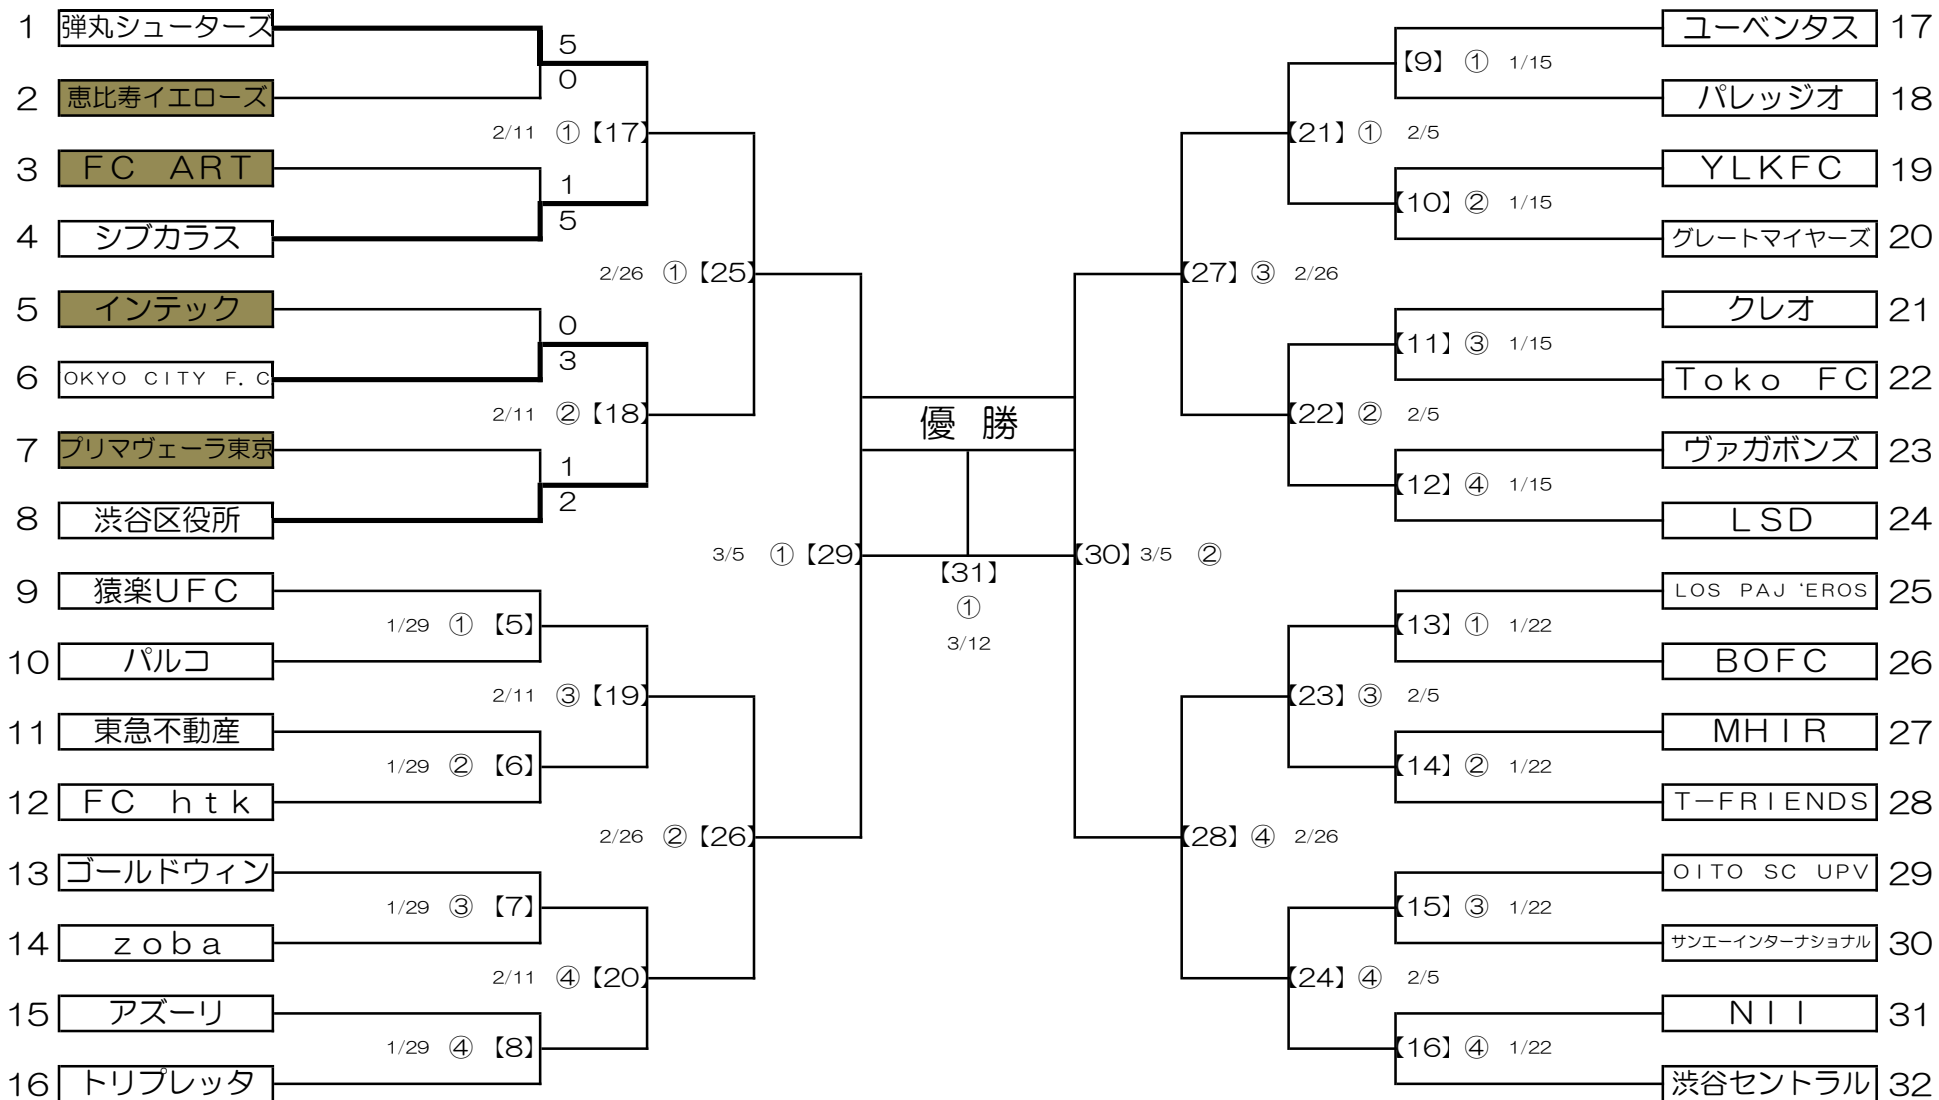

SHIBUYA

# 2016年度 秋季区民サッカー大会

2017年1月8日 開幕

1日4試合もしくはそれ以下の場合（マッチナンバー【1】～【31】）

① 第1試合 10:00 Kick Off

② 第2試合 11:30 Kick Off