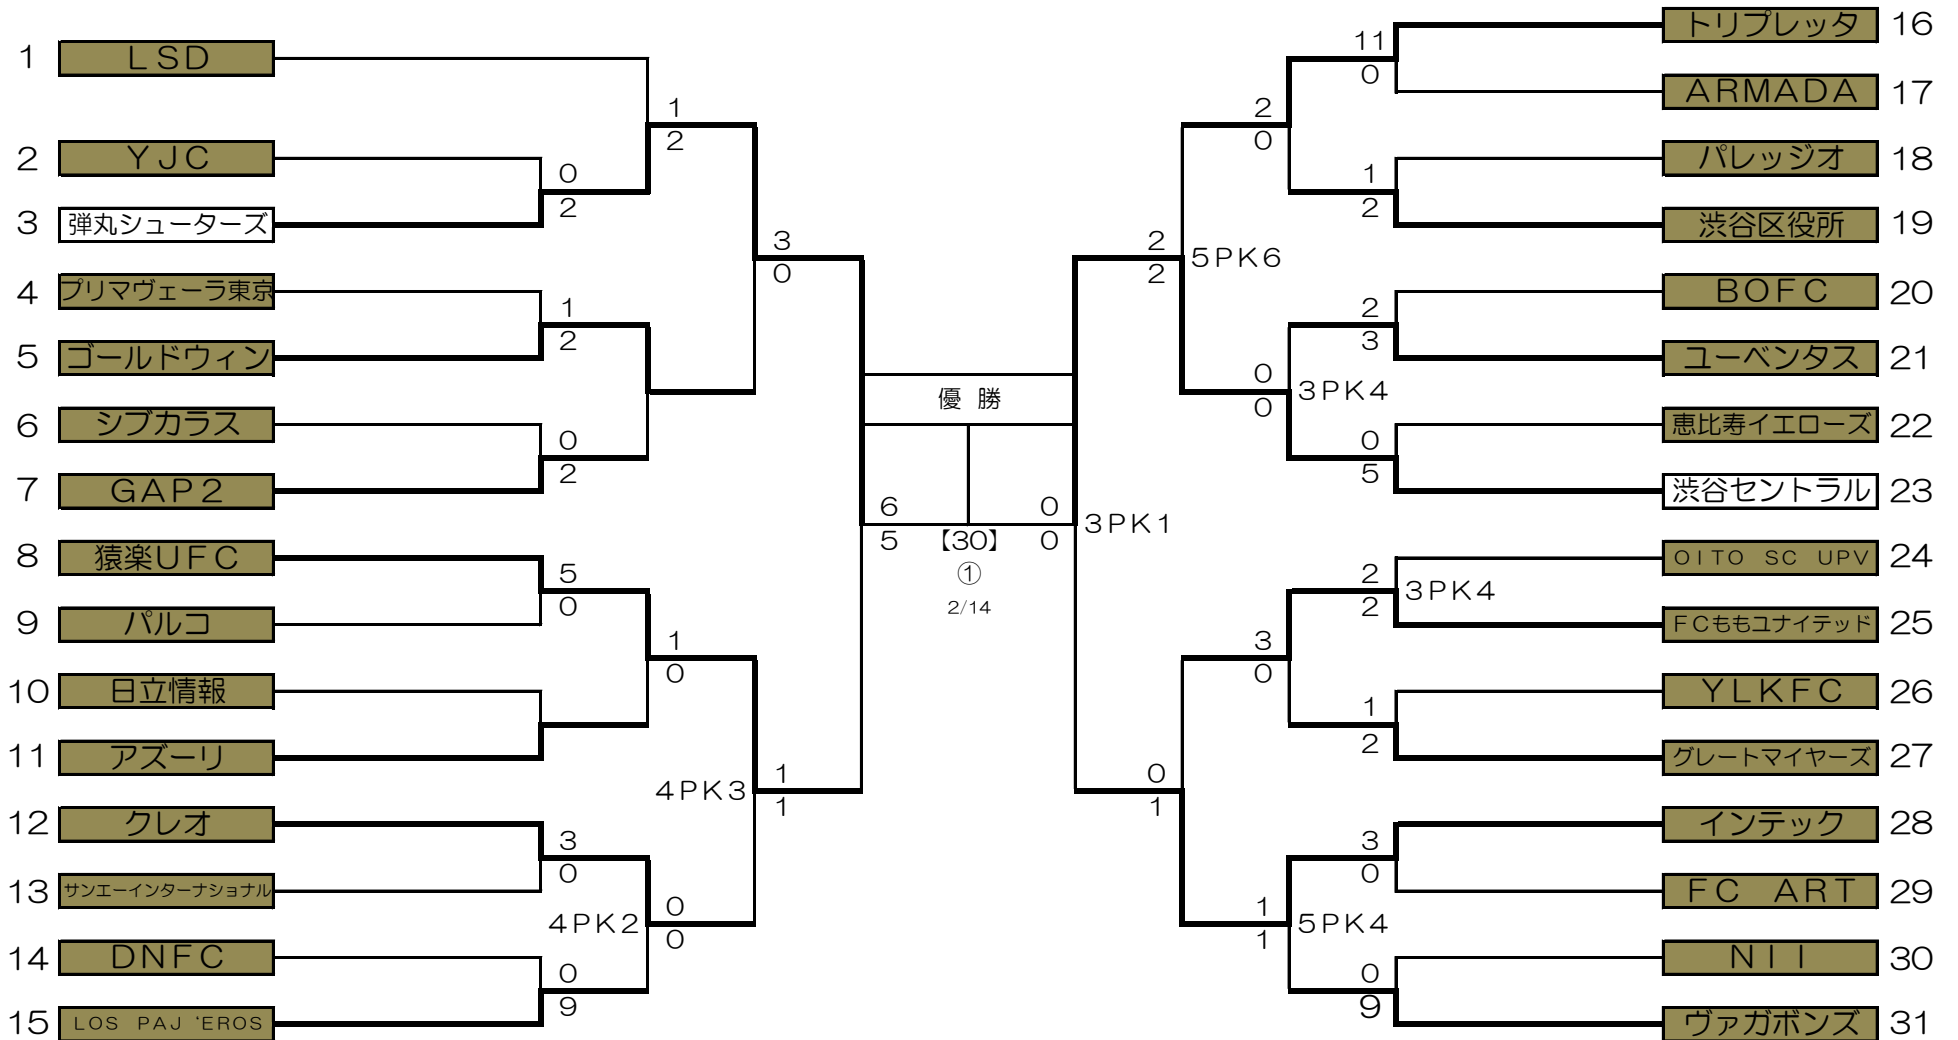

SHIBUYA

2015年度 秋季区民サッカー大会

2016年2月11日 (終了時点)

1日4試合もしくはそれ以下の場合

① 第1試合 10:00 Kick Off