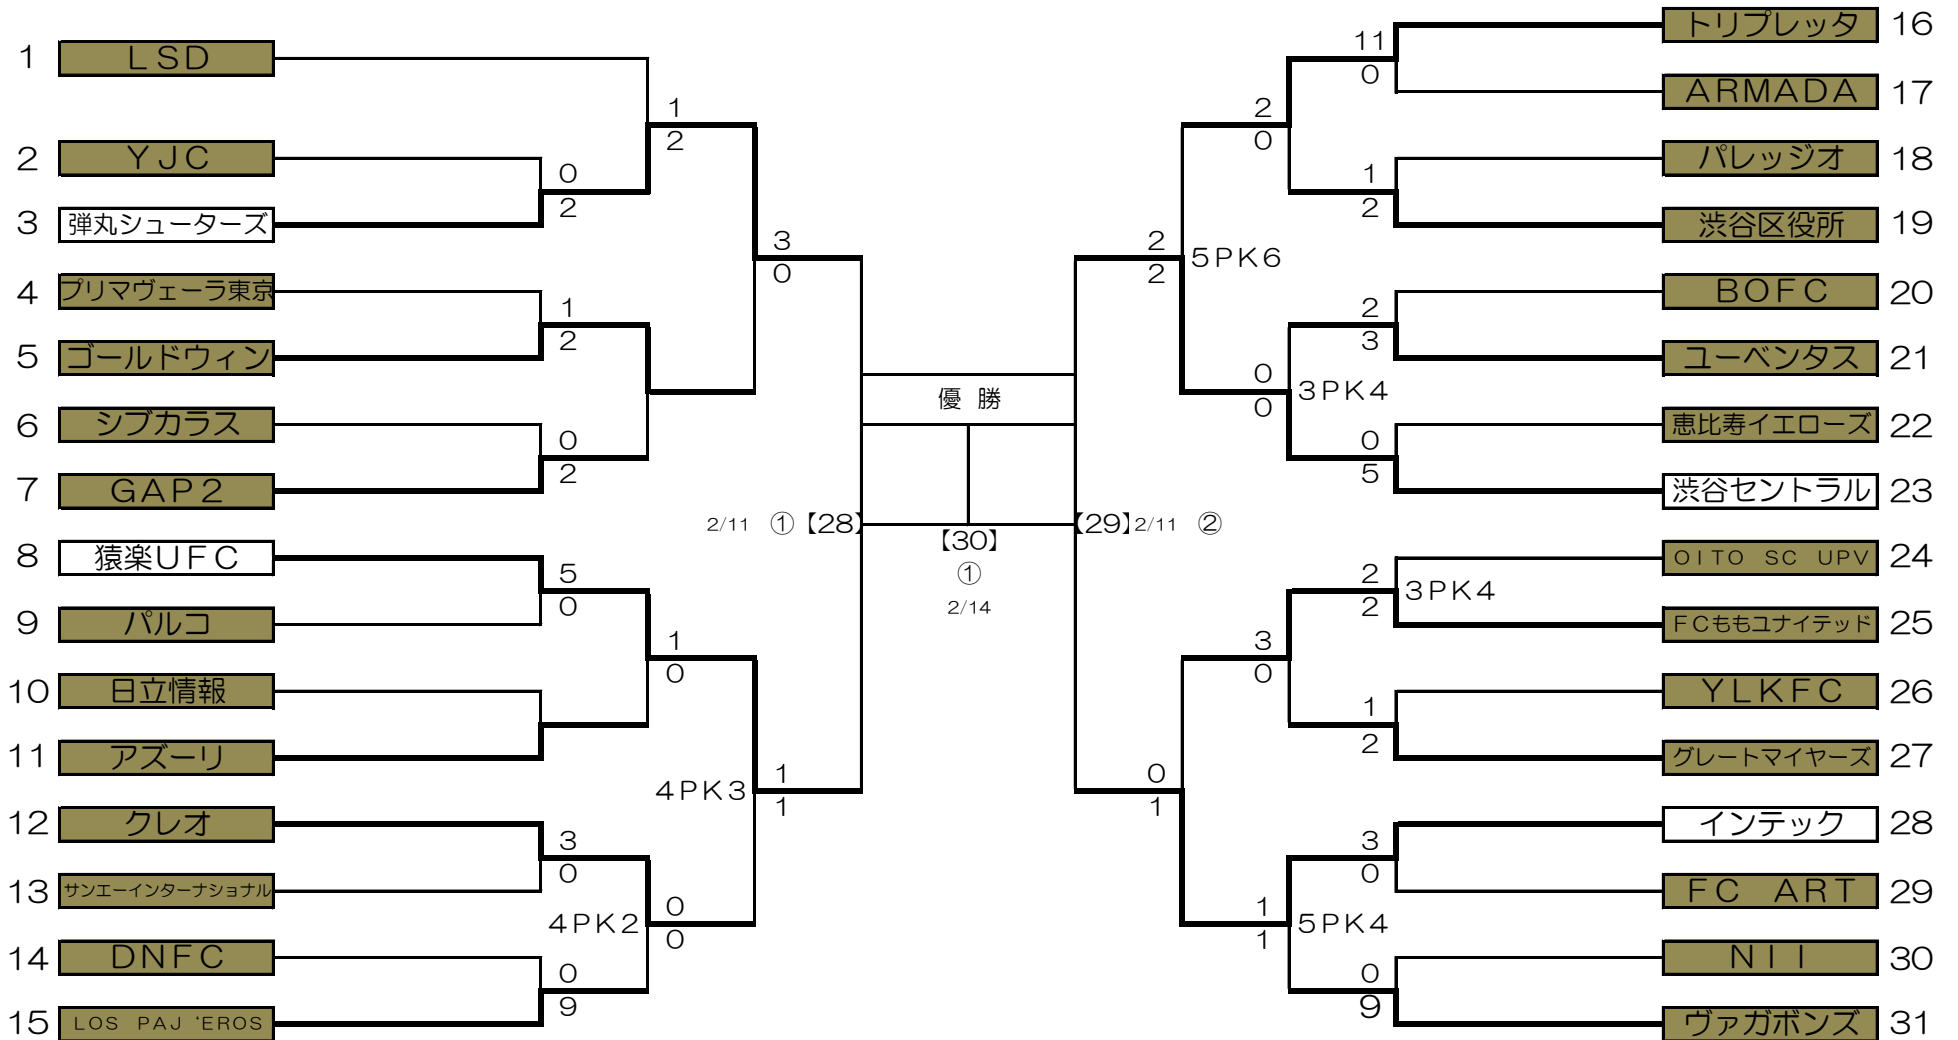

SHIBUYA

# 2015年度 秋季区民サッカー大会

2016年2月7日 (終了時点)

1日4試合もしくはそれ以下の場合

- ① 第1試合 10:00 Kick Off
- ② 第2試合 11:30 Kick Off
- ③ 第3試合 13:00 Kick Off
- ④ 第4試合 14:30 Kick Off