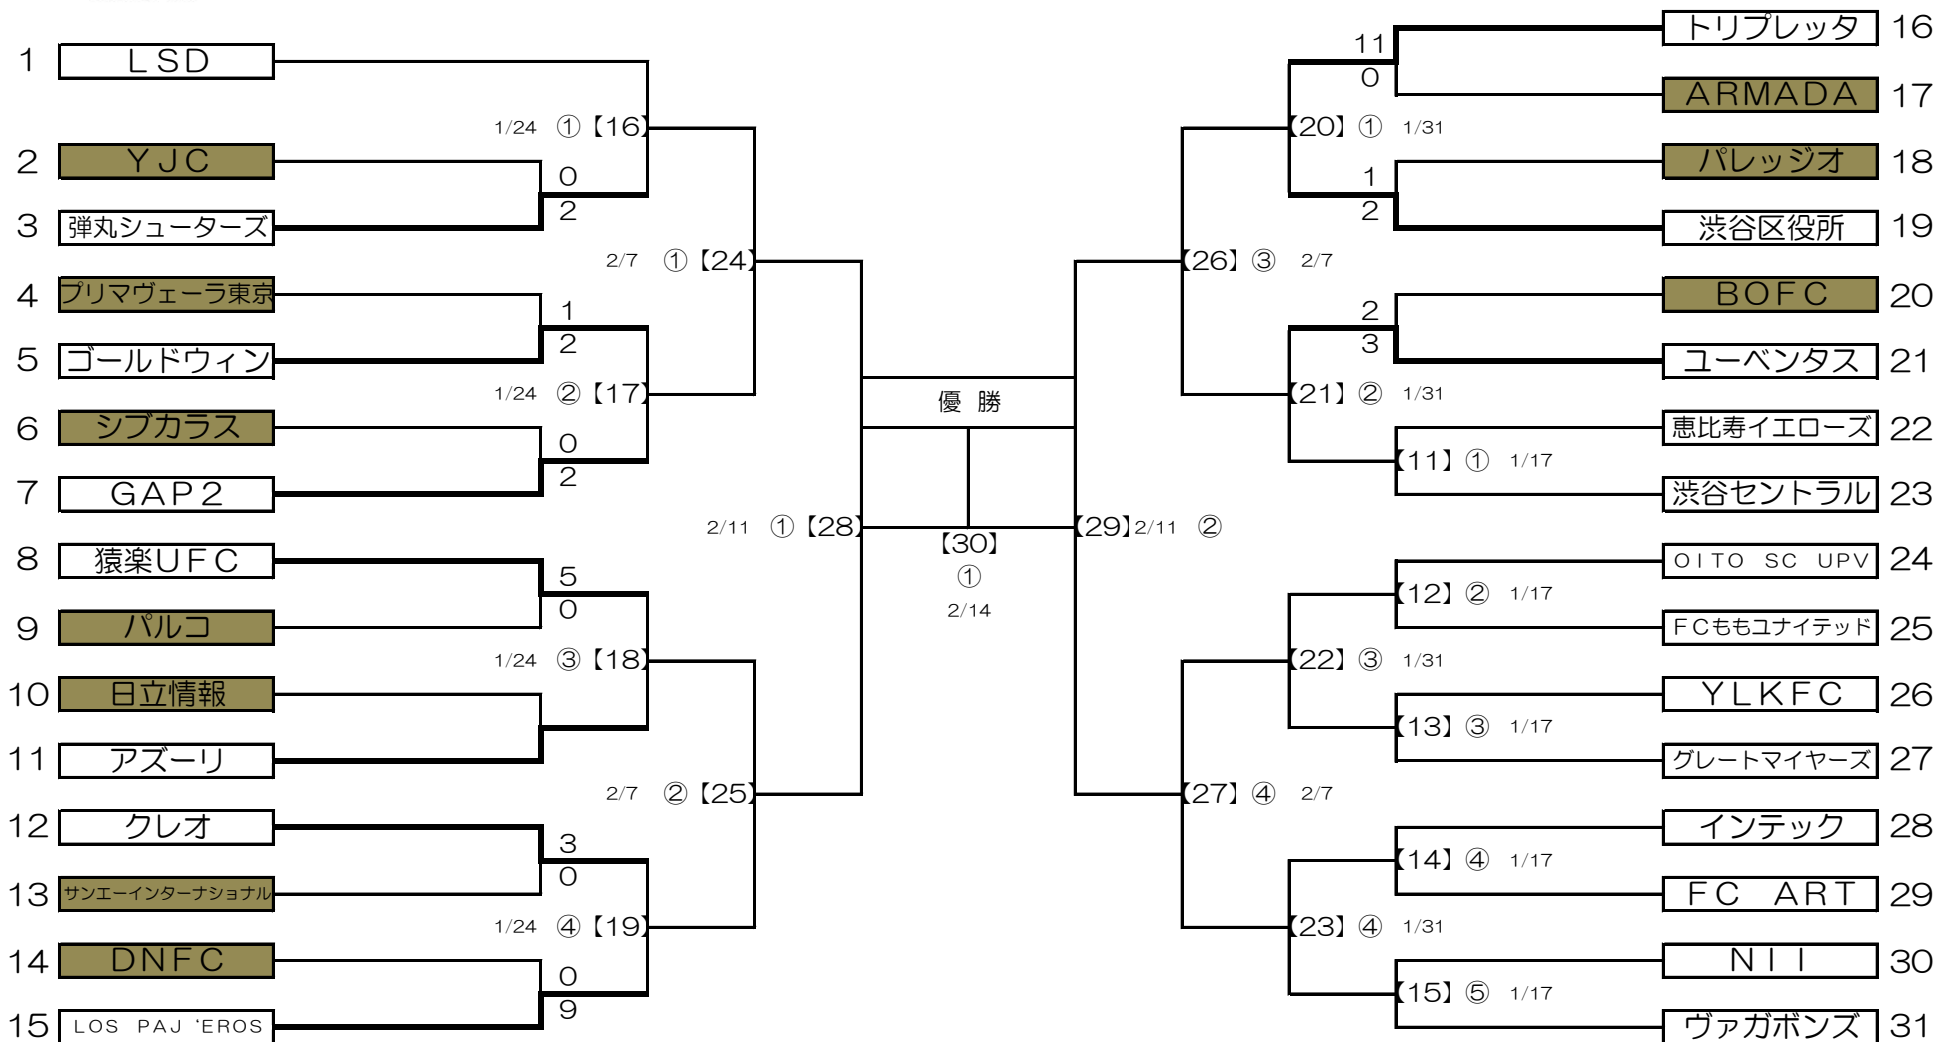

SHIBUYA

2015年度 秋季区民サッカー大会

2016年1月11日 (終了時点)

1日5試合の場合 (マッチナンバー【1】～【15】)

- ① 第1試合 9:30 Kick Off
- ② 第2試合 10:55 Kick Off
- ③ 第3試合 12:20 Kick Off
- ④ 第4試合 13:45 Kick Off

1日4試合もしくはそれ以下の場合 (マッチナンバー【16】～【30】)

- ① 第1試合 10:00 Kick Off
- ② 第2試合 11:30 Kick Off
- ③ 第3試合 13:00 Kick Off
- ④ 第4試合 14:30 Kick Off

⑤ 第5試合 15:10 Kick Off