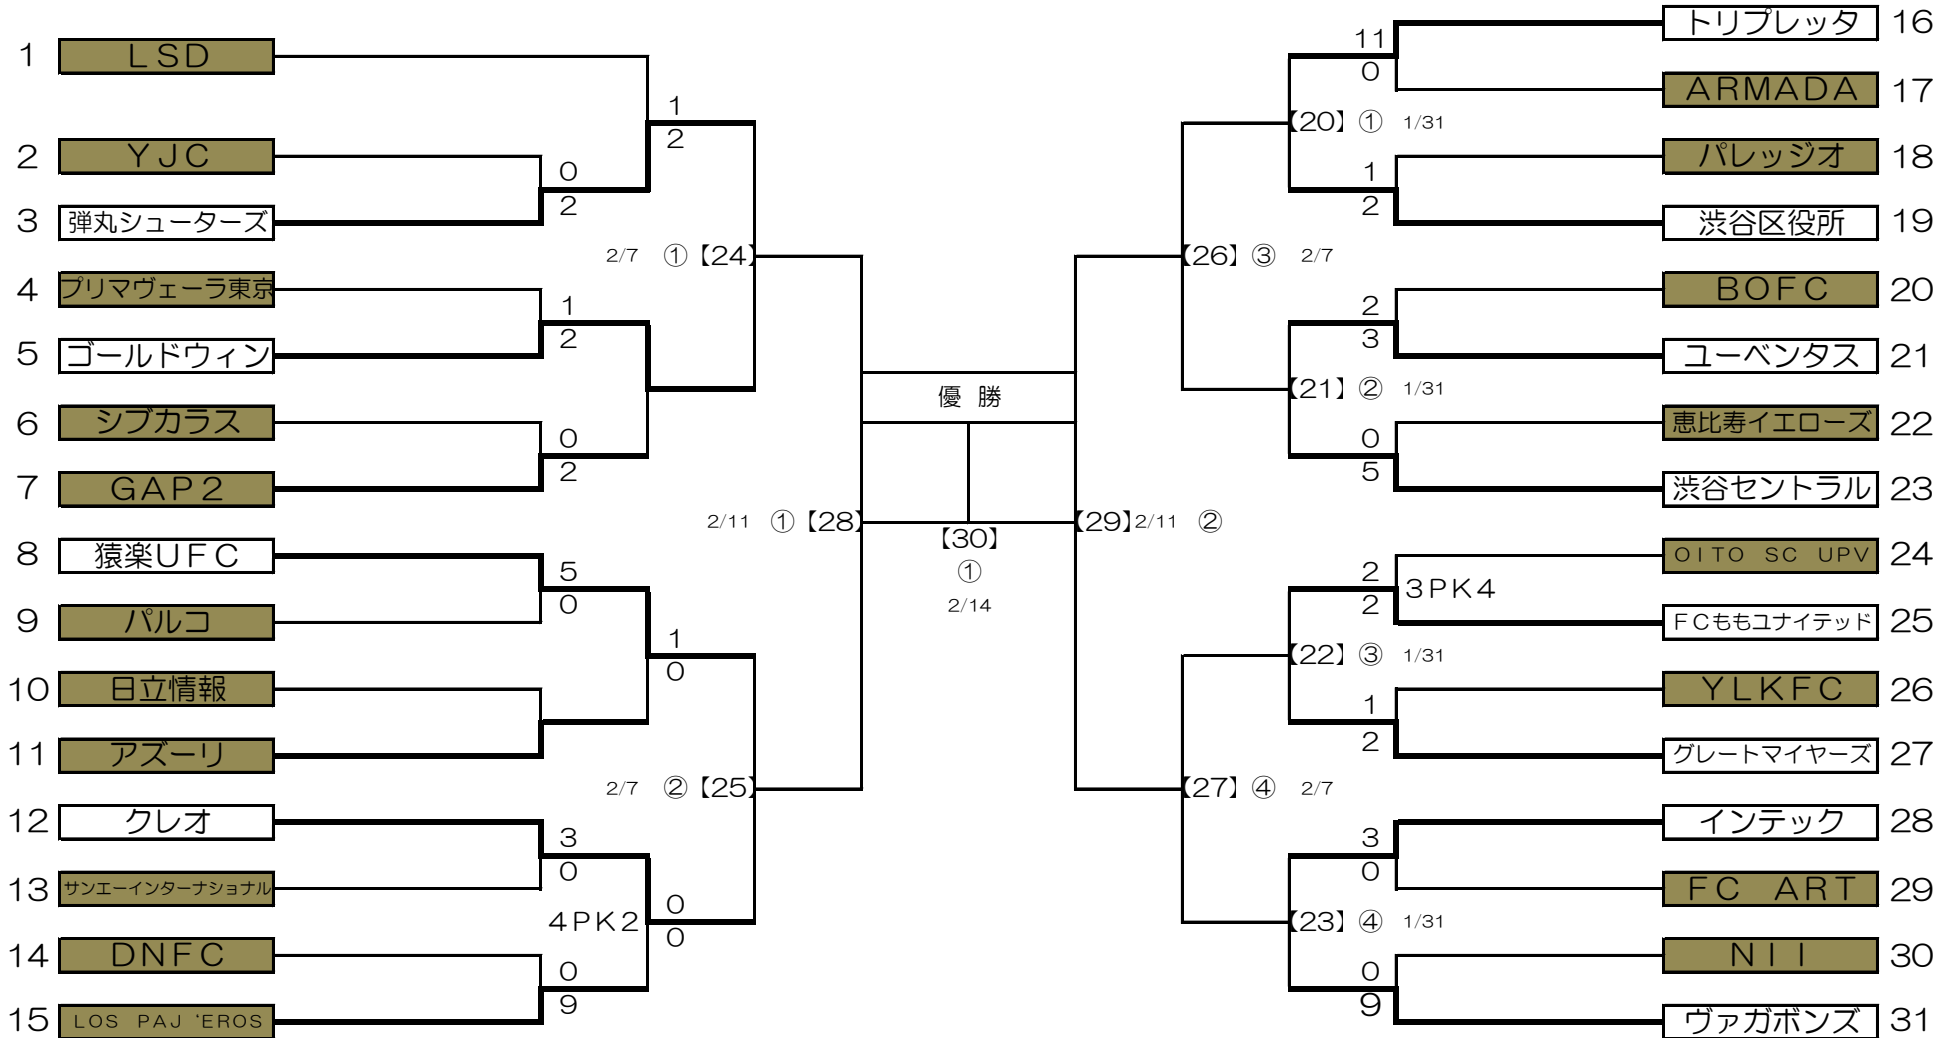

SHIBUYA

# 2015年度 秋季区民サッカー大会

2016年1月24日 (終了時点)

1日4試合もしくはそれ以下の場合

- ① 第1試合 10:00 Kick Off
- ② 第2試合 11:30 Kick Off
- ③ 第3試合 13:00 Kick Off
- ④ 第4試合 14:30 Kick Off