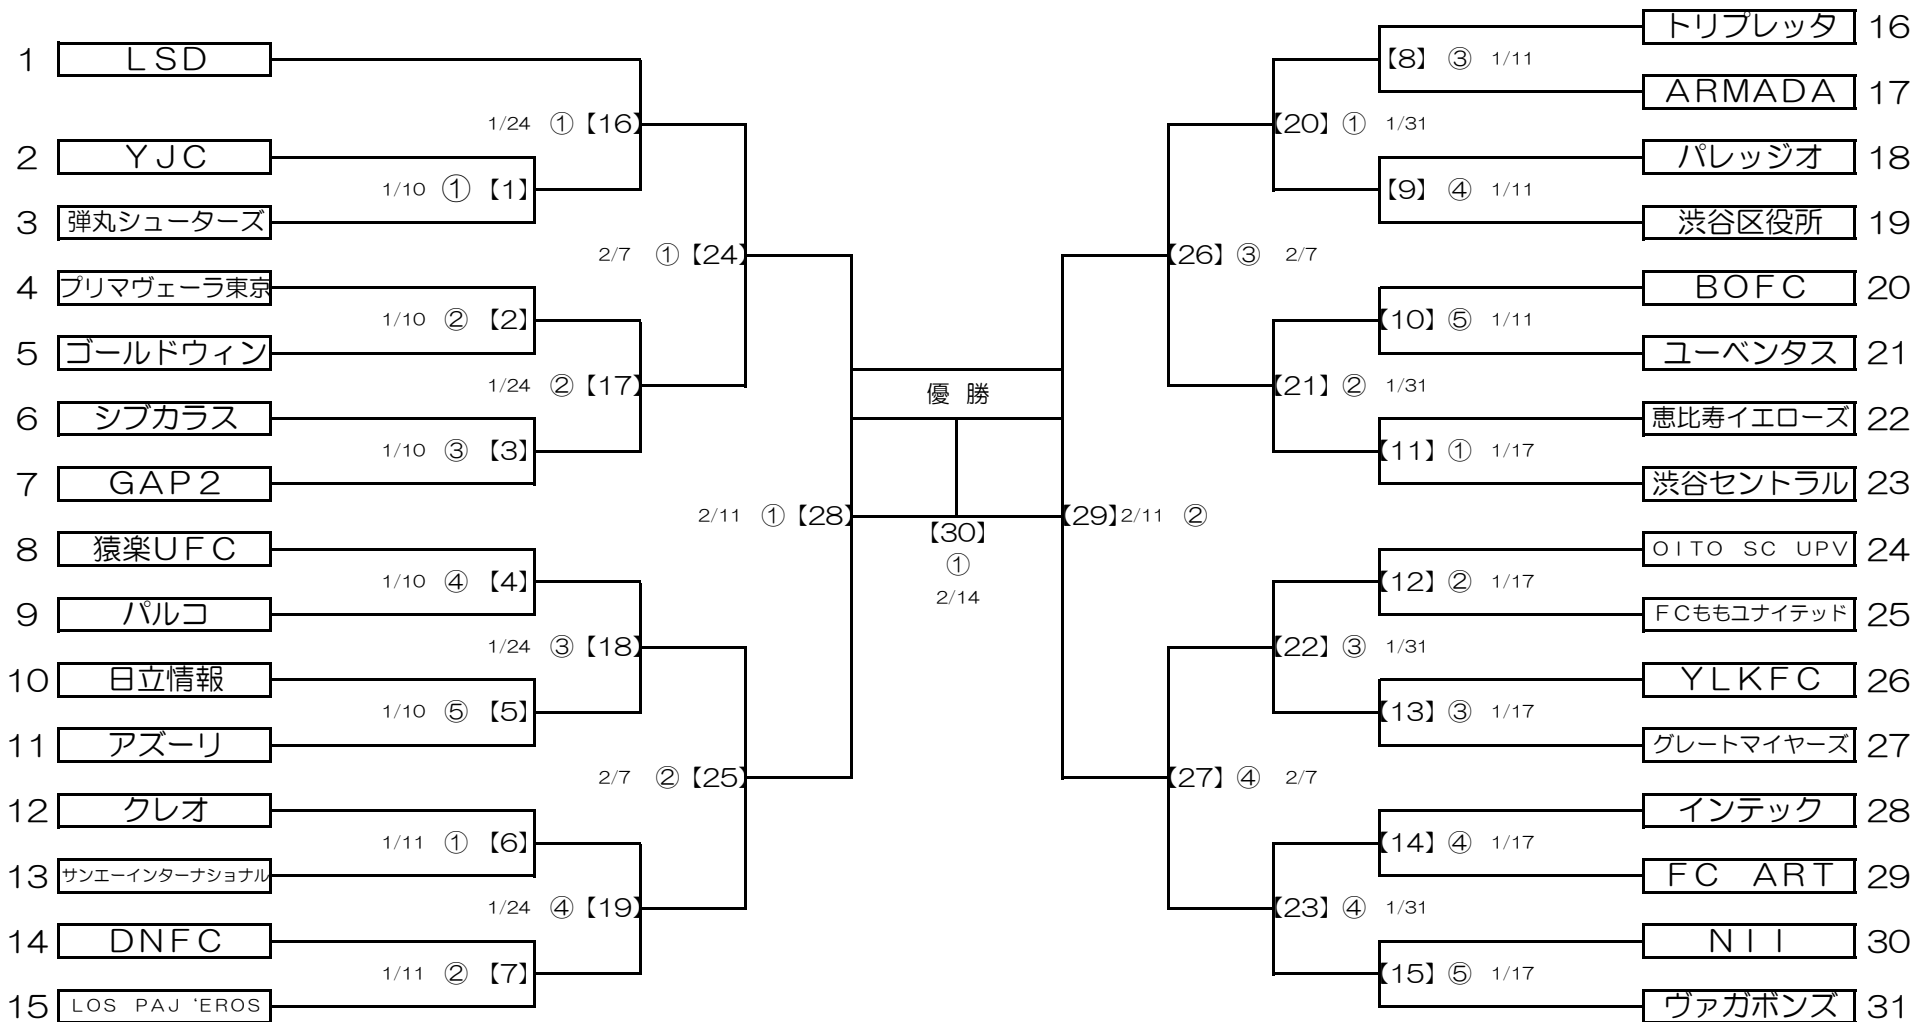

SHIBUYA

# 2015年度 秋季区民サッカー大会

2016年1月10日 開幕

1日5試合の場合 (マッチナンバー【1】～【15】)

- ① 第1試合 9:30 Kick Off
- ② 第2試合 10:55 Kick Off
- ③ 第3試合 12:20 Kick Off
- ④ 第4試合 13:45 Kick Off
- ⑤ 第5試合 15:10 Kick Off

1日4試合もしくはそれ以下の場合 (マッチナンバー【16】～【30】)

- ① 第1試合 10:00 Kick Off
- ② 第2試合 11:30 Kick Off
- ③ 第3試合 13:00 Kick Off
- ④ 第4試合 14:30 Kick Off