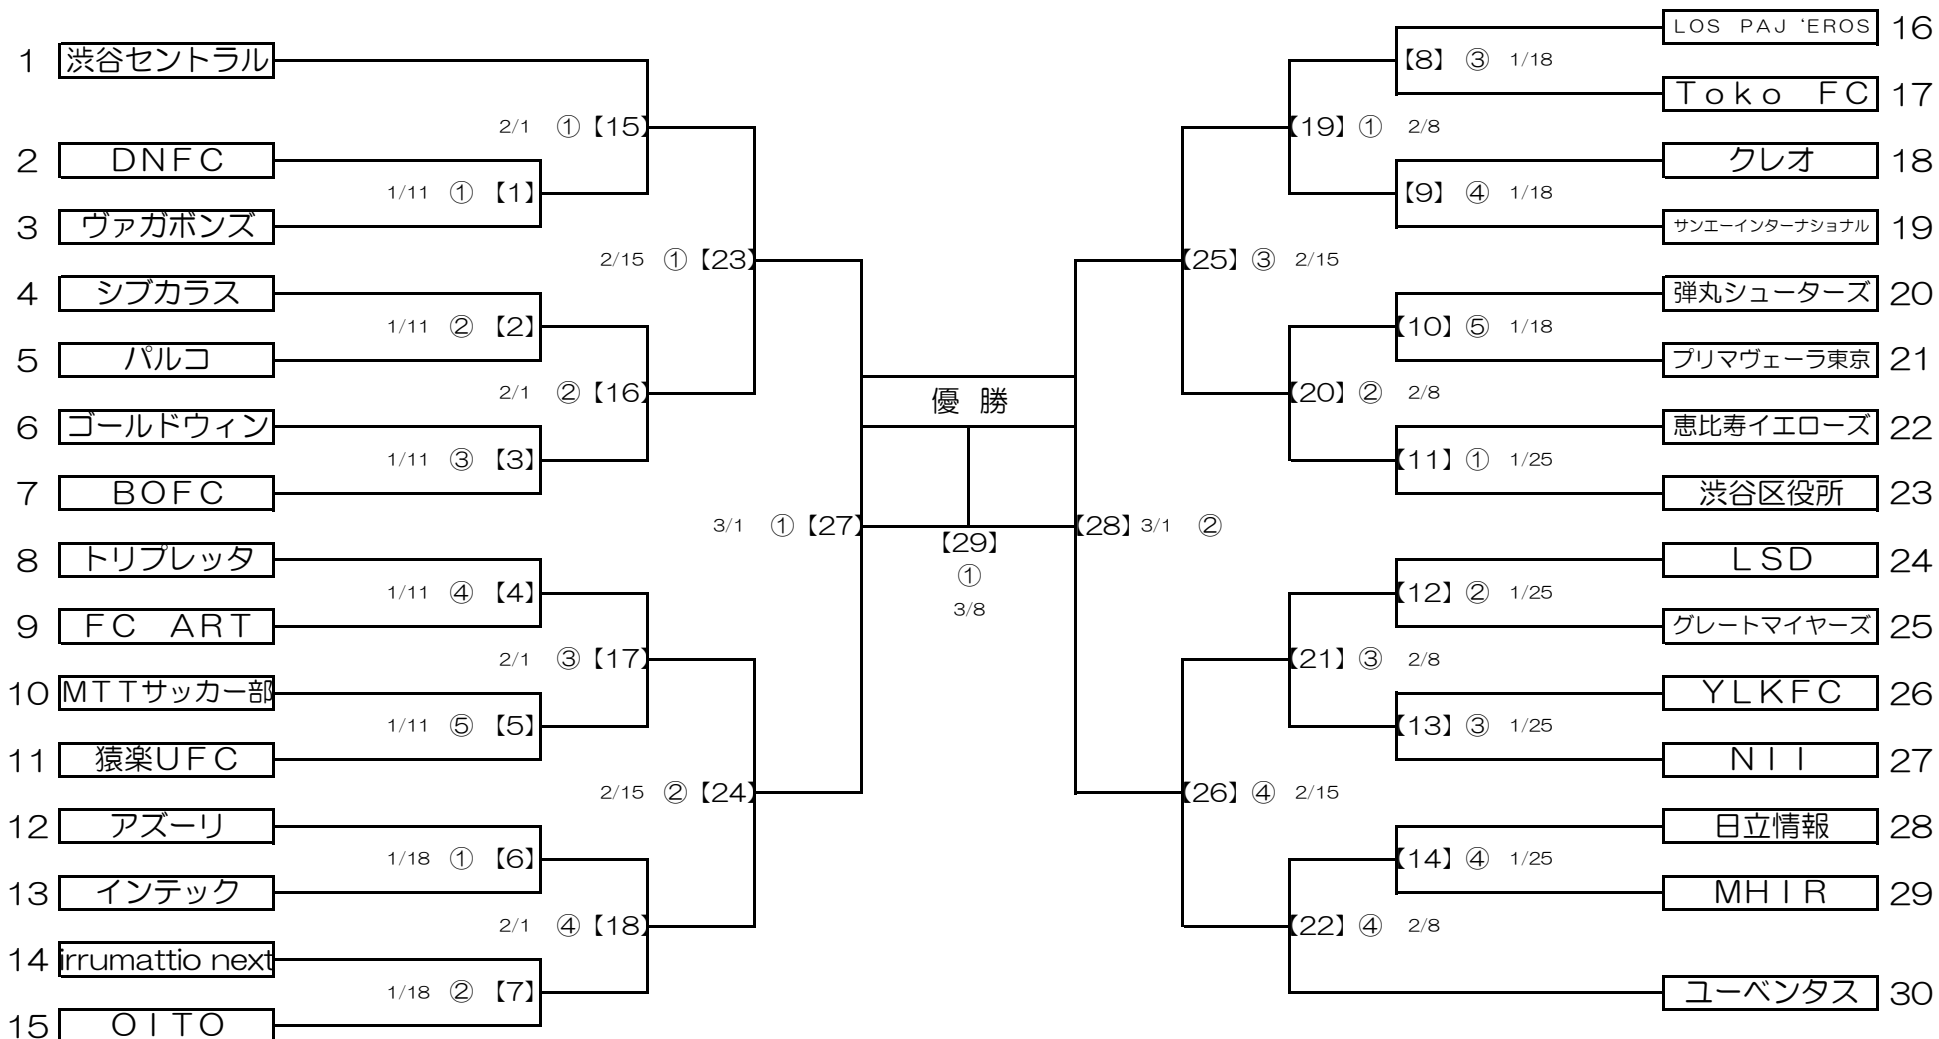

SHIBUYA

2014年 秋季区民サッカー大会

2015年1月11日 開幕

1日5試合の場合 (マッチナンバー【1】～【10】)

- ① 第1試合 9:30 Kick Off
- ② 第2試合 10:55 Kick Off
- ③ 第3試合 12:20 Kick Off
- ④ 第4試合 13:45 Kick Off
- ⑤ 第5試合 15:10 Kick Off

1日4試合もしくはそれ以下の場合 (マッチナンバー【11】～【29】)

- ① 第1試合 10:00 Kick Off
- ② 第2試合 11:30 Kick Off
- ③ 第3試合 13:00 Kick Off
- ④ 第4試合 14:30 Kick Off