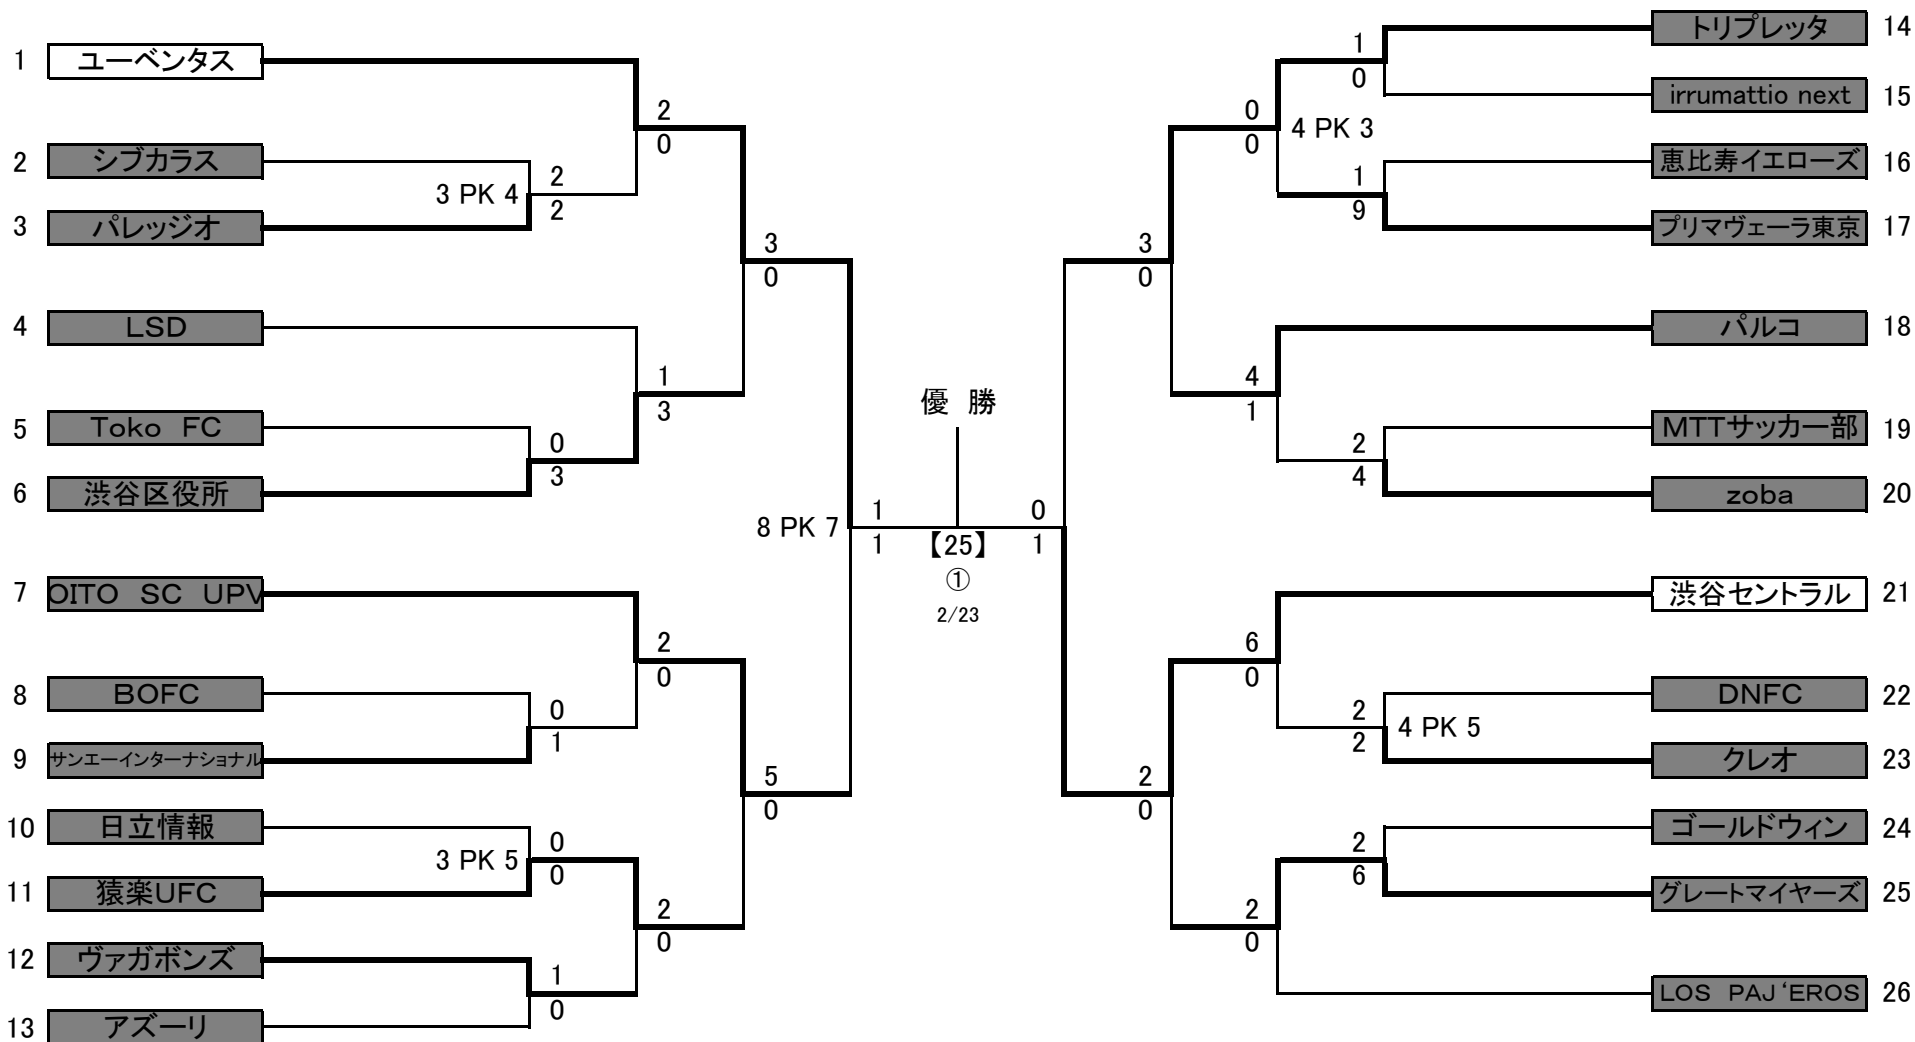

SHIBUYA

2013年 秋季区民サッカー大会

2014年2月2日終了時点

※マッチナンバー【25】の試合時間

① 第1試合 10:00 Kick Off