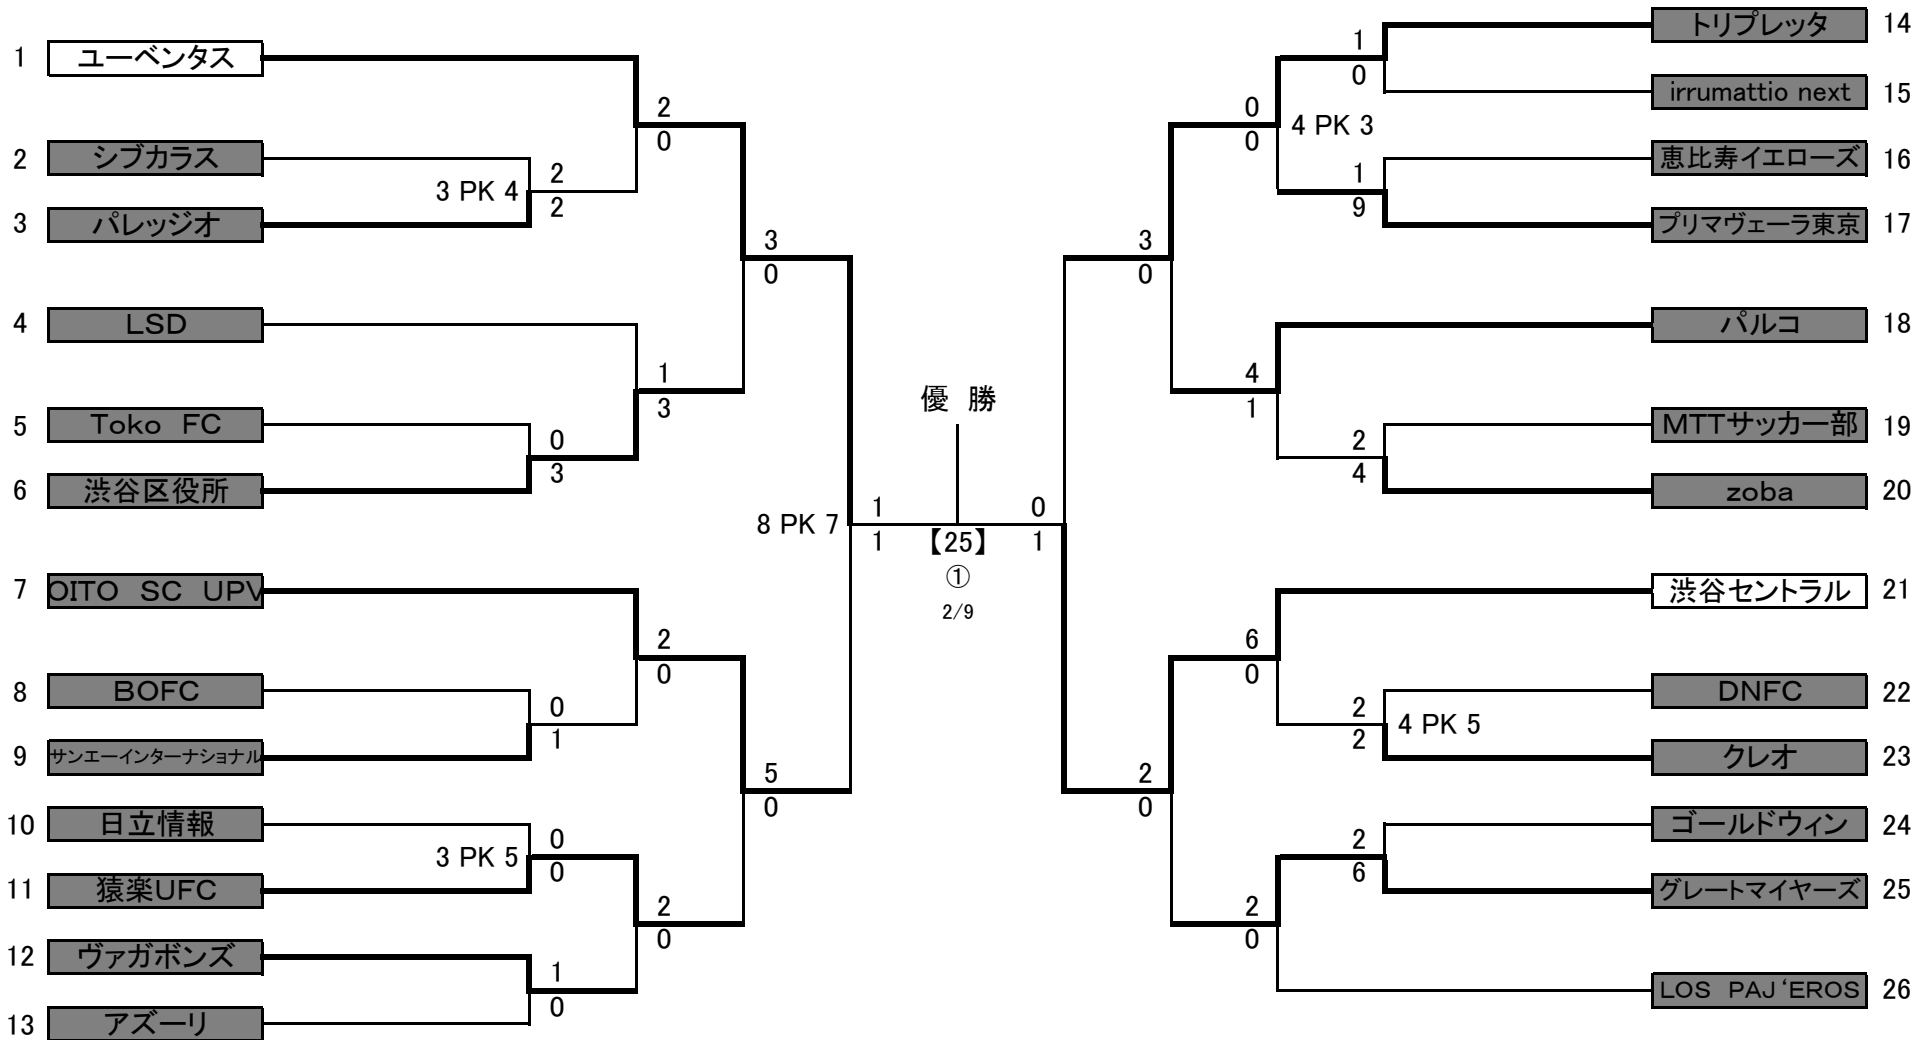

SHIBUYA

2013年 秋季区民サッカー大会

2014年2月2日終了時点

※マッチナンバー【25】の試合時間

① 第1試合 10:00 Kick Off