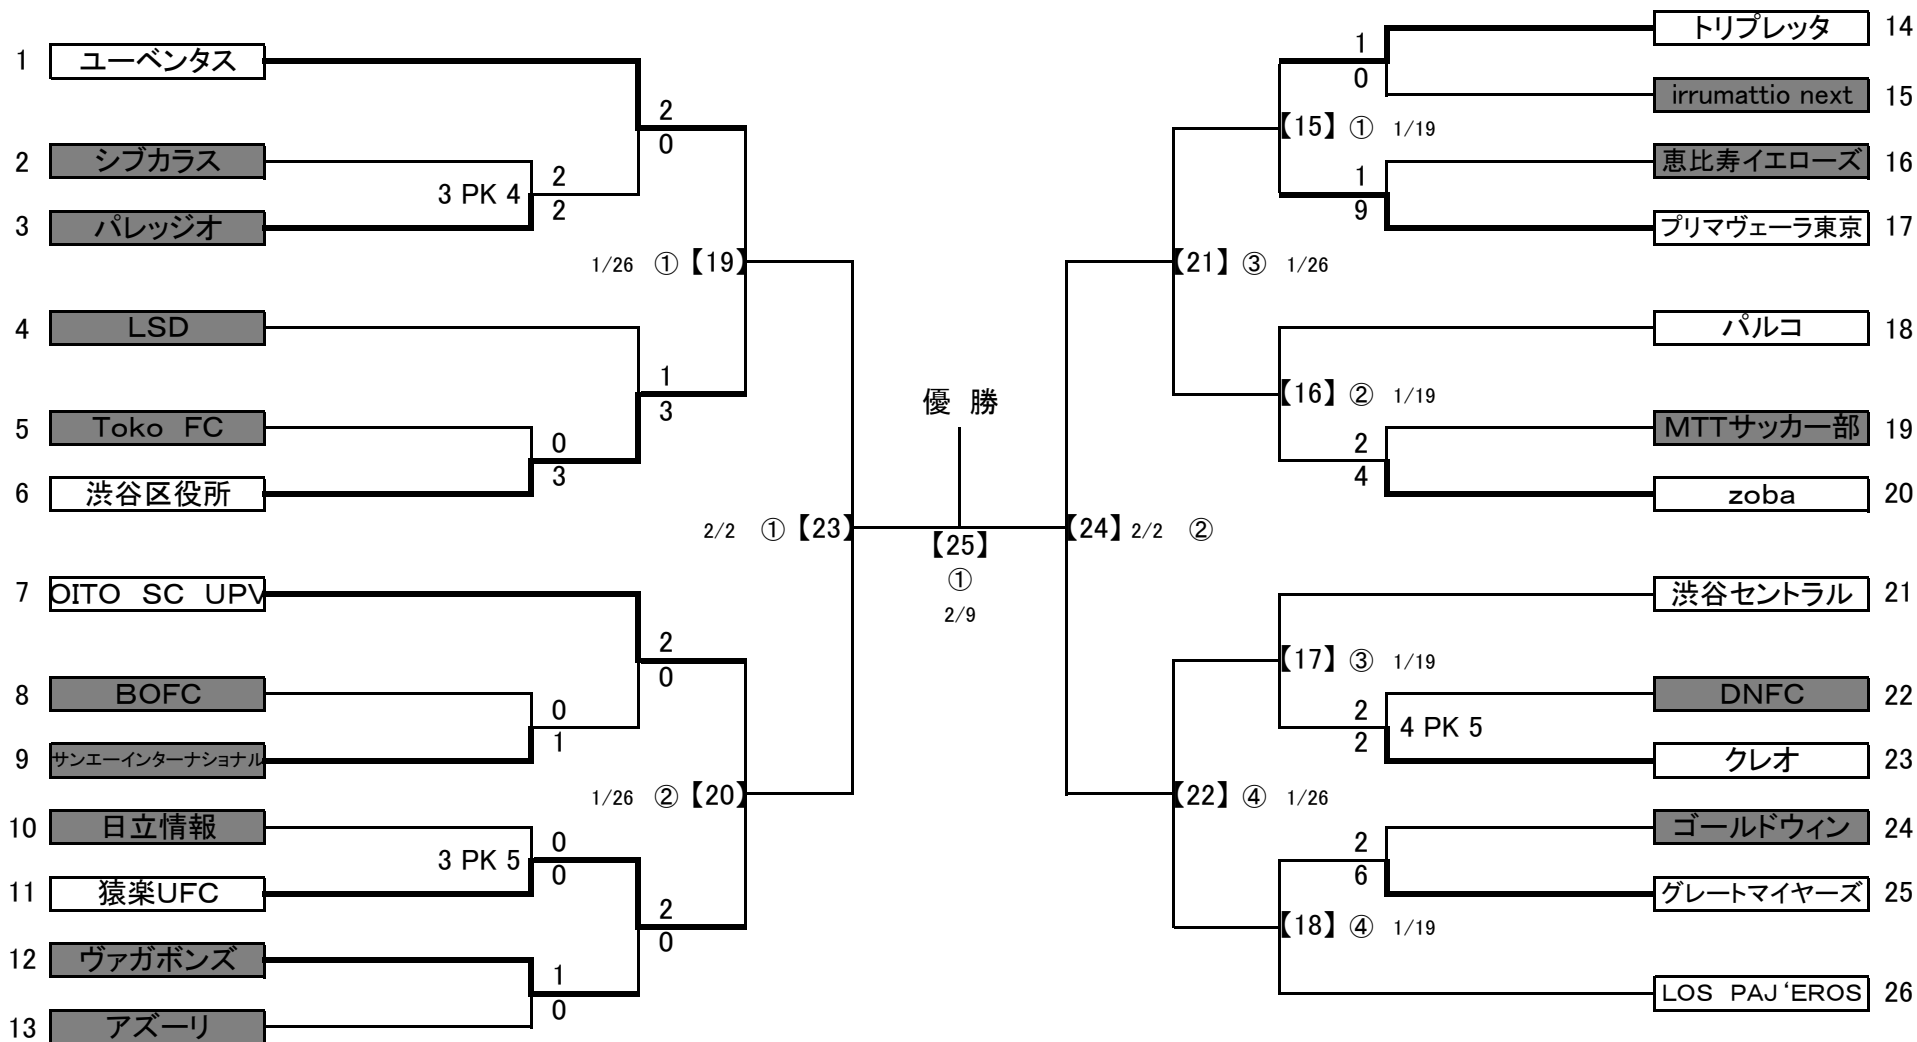

SHIBUYA

# 2013年 秋季区民サッカー大会

2014年1月13日終了時点

※マッチナンバー【15】～【25】の試合時間

- ① 第1試合 10:00 Kick Off
- ② 第2試合 11:30 Kick Off
- ③ 第3試合 13:00 Kick Off
- ④ 第4試合 14:30 Kick Off