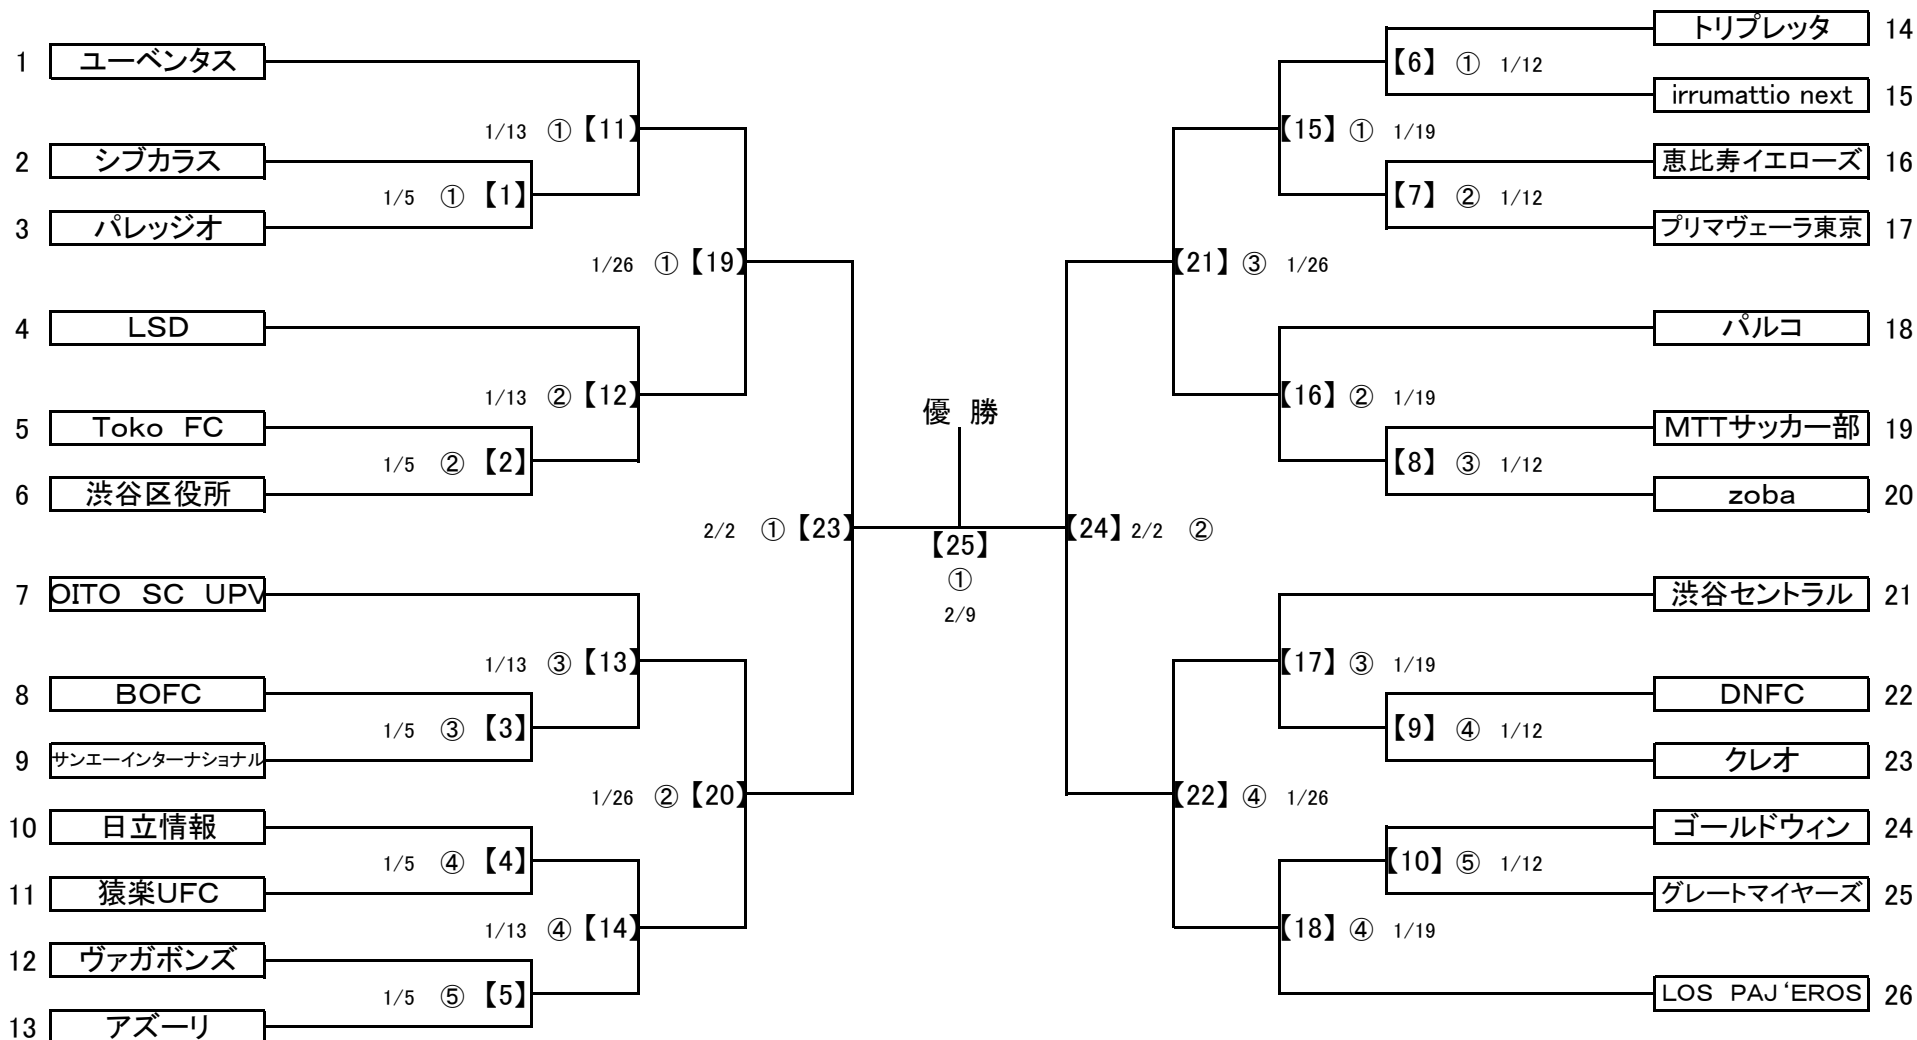

SHIBUYA

2013年 秋季区民サッカー大会

2014年1月5日 開幕

※マッチナンバー【1】～【10】の試合時間

- 【1】【6】① 第1試合 9:30 Kick Off
- 【2】【7】② 第2試合 10:55 Kick Off
- 【3】【8】③ 第3試合 12:20 Kick Off
- 【4】【9】④ 第4試合 13:45 Kick Off
- 【5】【10】⑤ 第5試合 15:10 Kick Off

※マッチナンバー【11】～【25】の試合時間

- ① 第1試合 10:00 Kick Off
- ② 第2試合 11:30 Kick Off
- ③ 第3試合 13:00 Kick Off
- ④ 第4試合 14:30 Kick Off