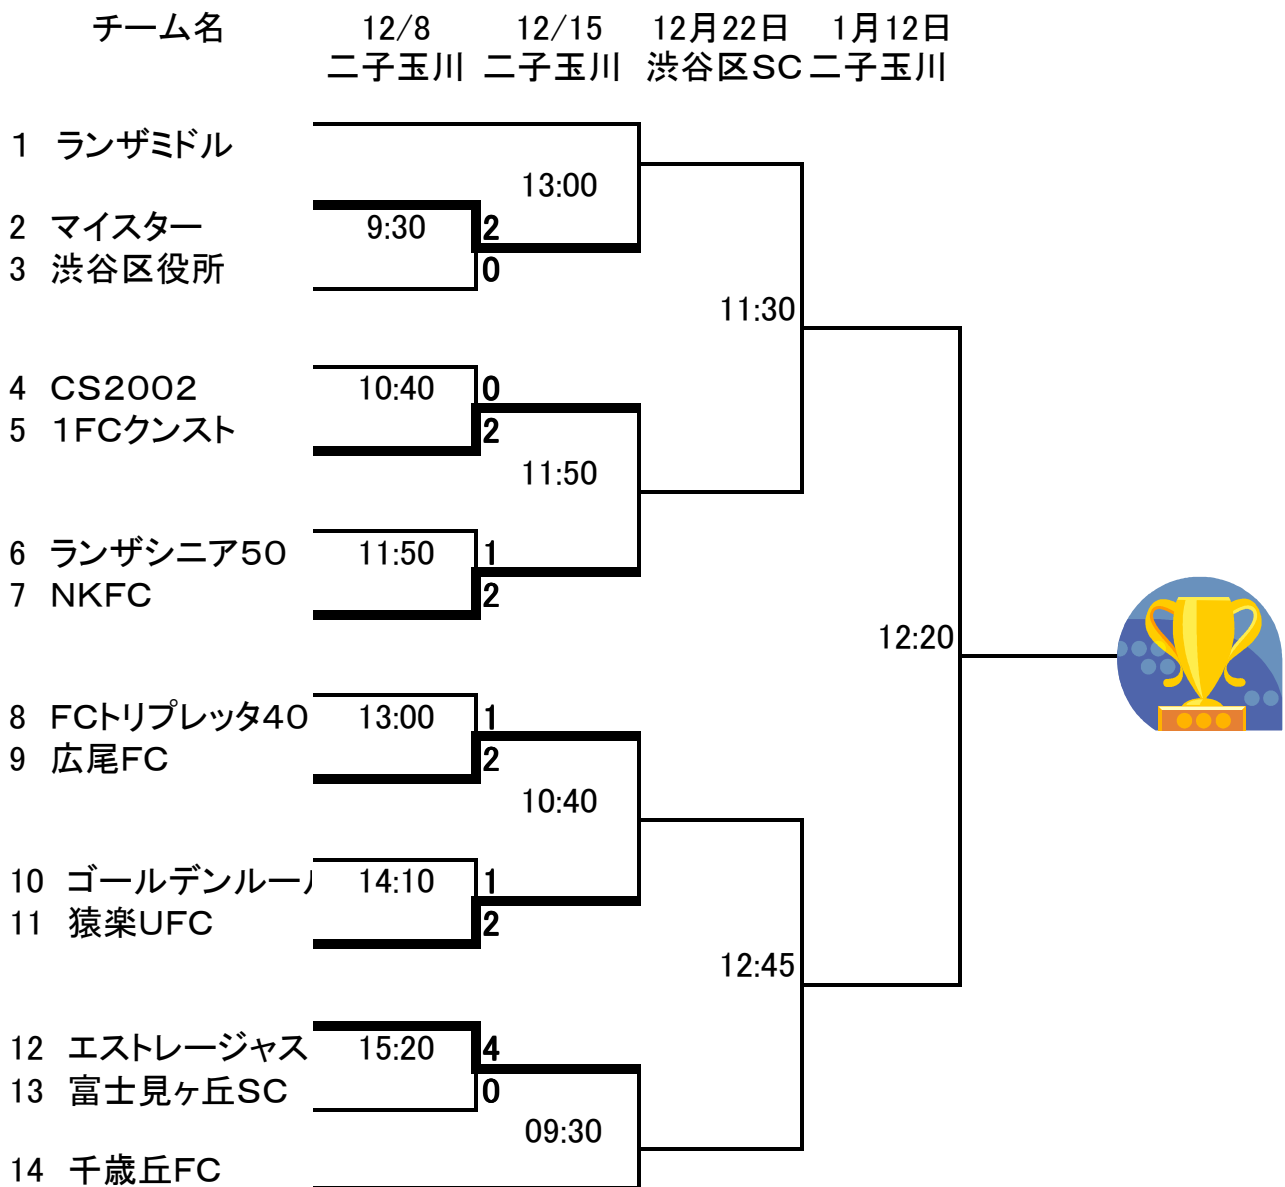

2012年秋季渋谷区シニアトーナメント大会(立ち上がれ！東北 頑張ろう！日本)

12/8	副審本部	12/15	副審本部	12月22日	副審本部
① 9:30	②	① 9:30	③	① 11:30	②
② 10:40	③	② 10:40	④	② 12:45	①
③ 11:50	①	③ 11:50	①		
④ 13:00	⑤	④ 13:00	②		
⑤ 14:10	⑥			1月12日	副審本部
⑥ 15:20	④			① 11:00	②
				② 12:20	①