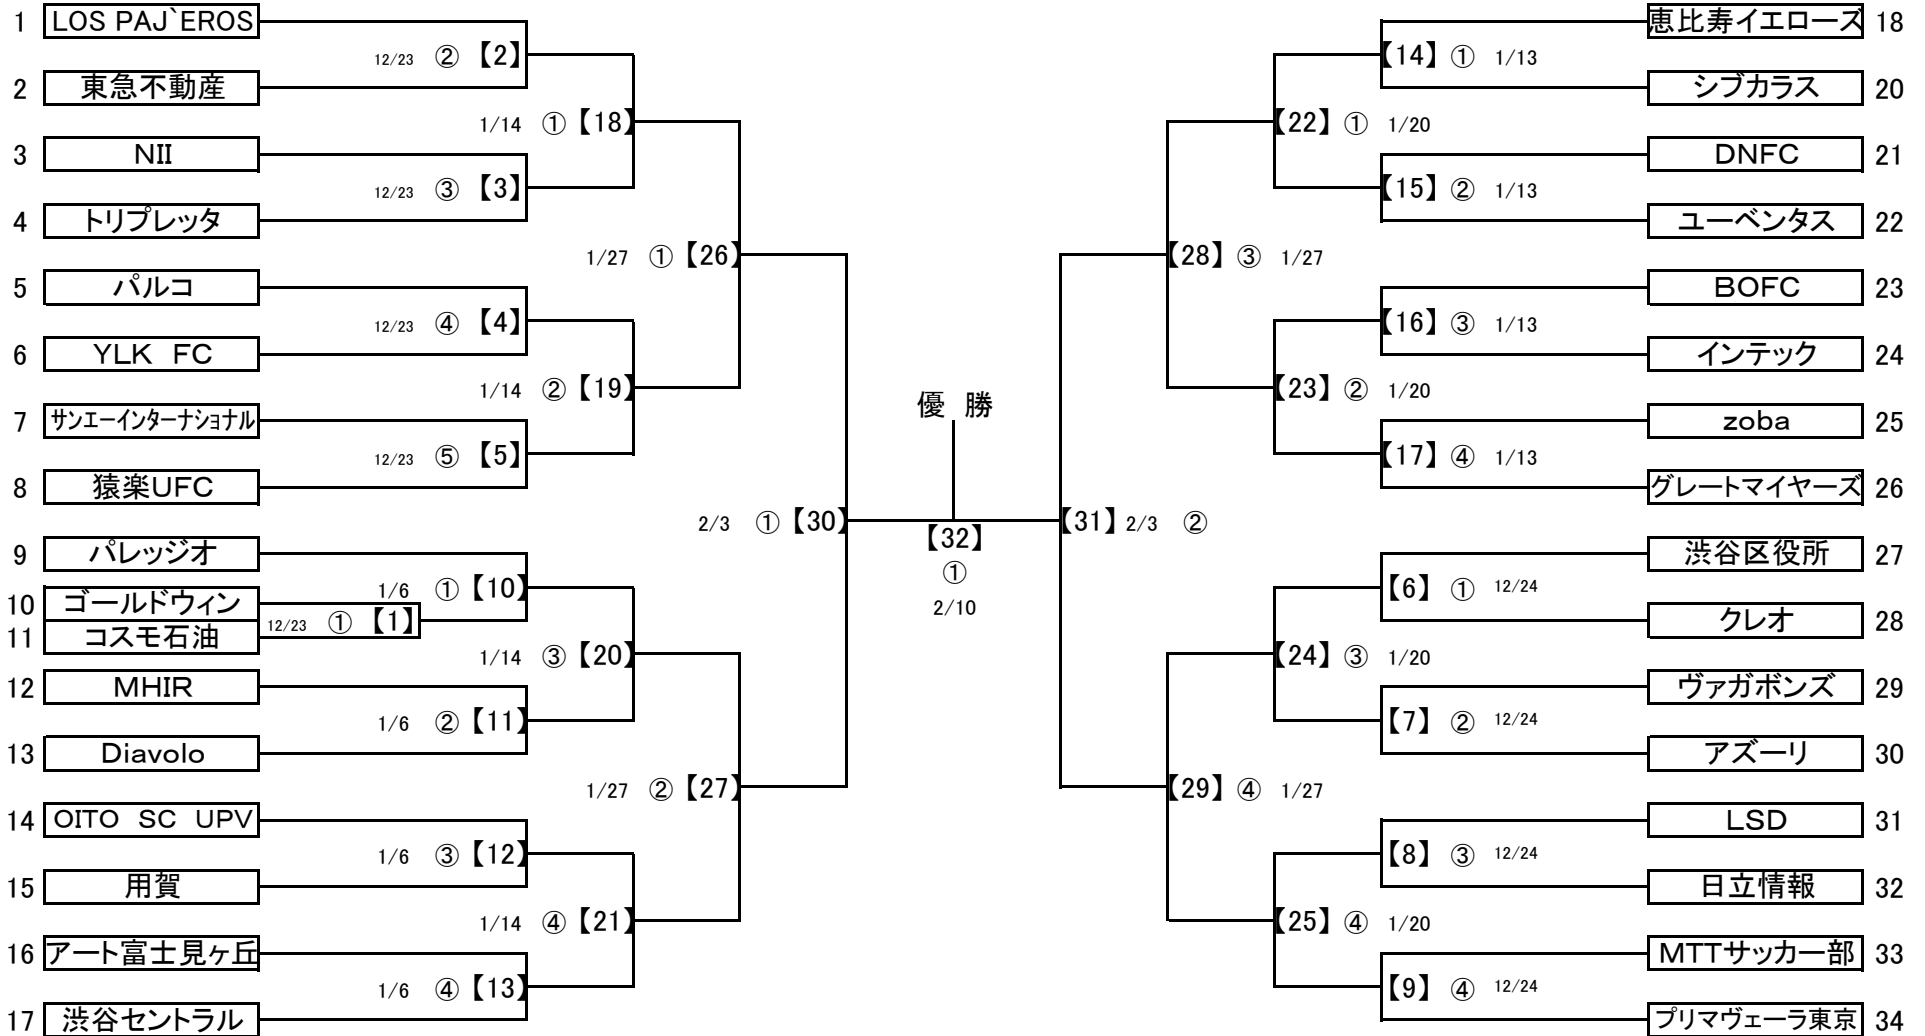

SHIBUYA

2012年 秋季区民サッカー大会

2012年12月23日 開幕

※マッチナンバー【1】～【5】の試合時間

- 【1】① 第1試合 9:30 Kick Off
- 【2】② 第2試合 10:55 Kick Off
- 【3】③ 第3試合 12:20 Kick Off
- 【4】④ 第4試合 13:45 Kick Off
- 【5】⑤ 第5試合 15:10 Kick Off

※マッチナンバー【6】～【32】の試合時間

- ① 第1試合 10:00 Kick Off
- ② 第2試合 11:30 Kick Off
- ③ 第3試合 13:00 Kick Off
- ④ 第4試合 14:30 Kick Off