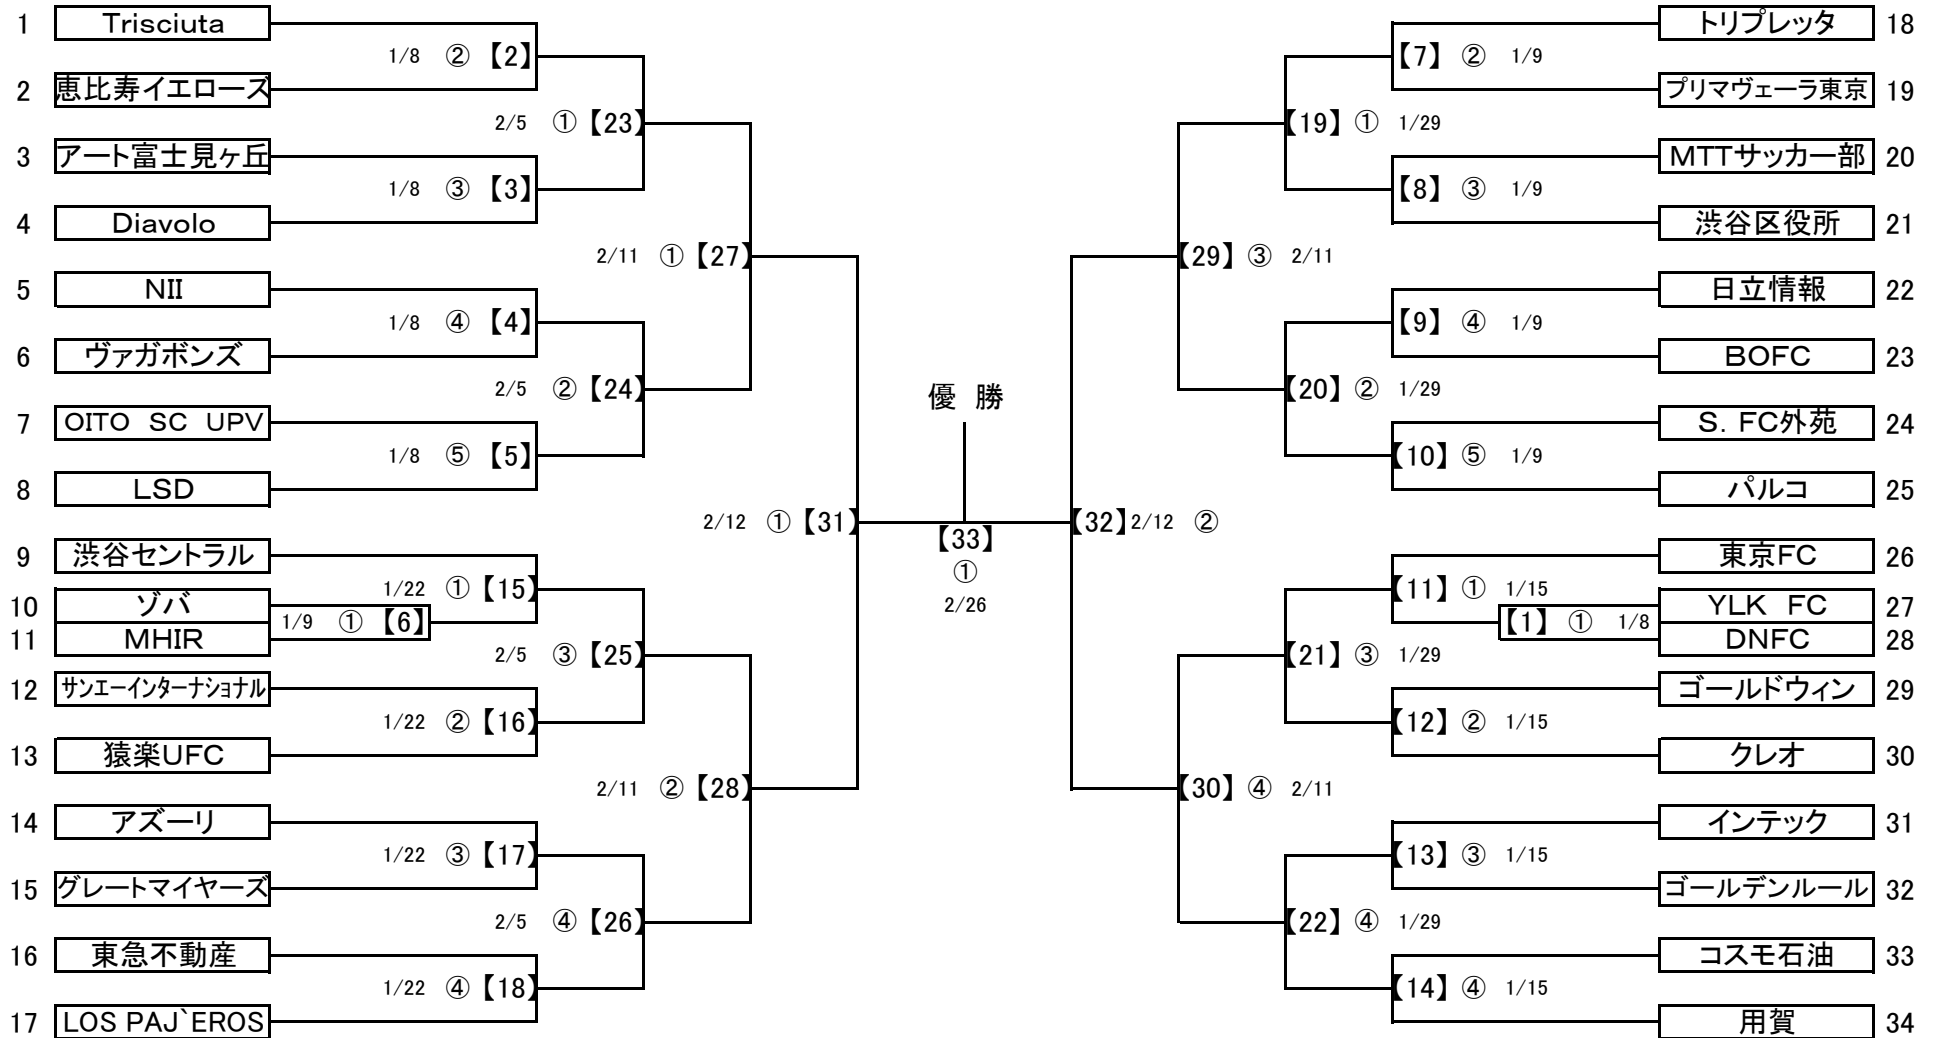

SHIBUYA

2011年 秋季区民サッカー大会

2012年1月8日 開幕

※マッチナンバー【1】～【10】の試合開始時間

- 【1】【6】① 第一試合 9:30 Kick Off
- 【2】【7】② 第二試合 10:55 Kick Off
- 【3】【8】③ 第三試合 12:20 Kick Off
- 【4】【9】④ 第四試合 13:45 Kick Off
- 【5】【10】⑤ 第五試合 15:10 Kick Off

※マッチナンバー【11】～【33】の試合開始時間

- ① 第一試合 10:00 Kick Off
- ② 第二試合 11:30 Kick Off
- ③ 第三試合 13:00 Kick Off
- ④ 第四試合 14:30 Kick Off