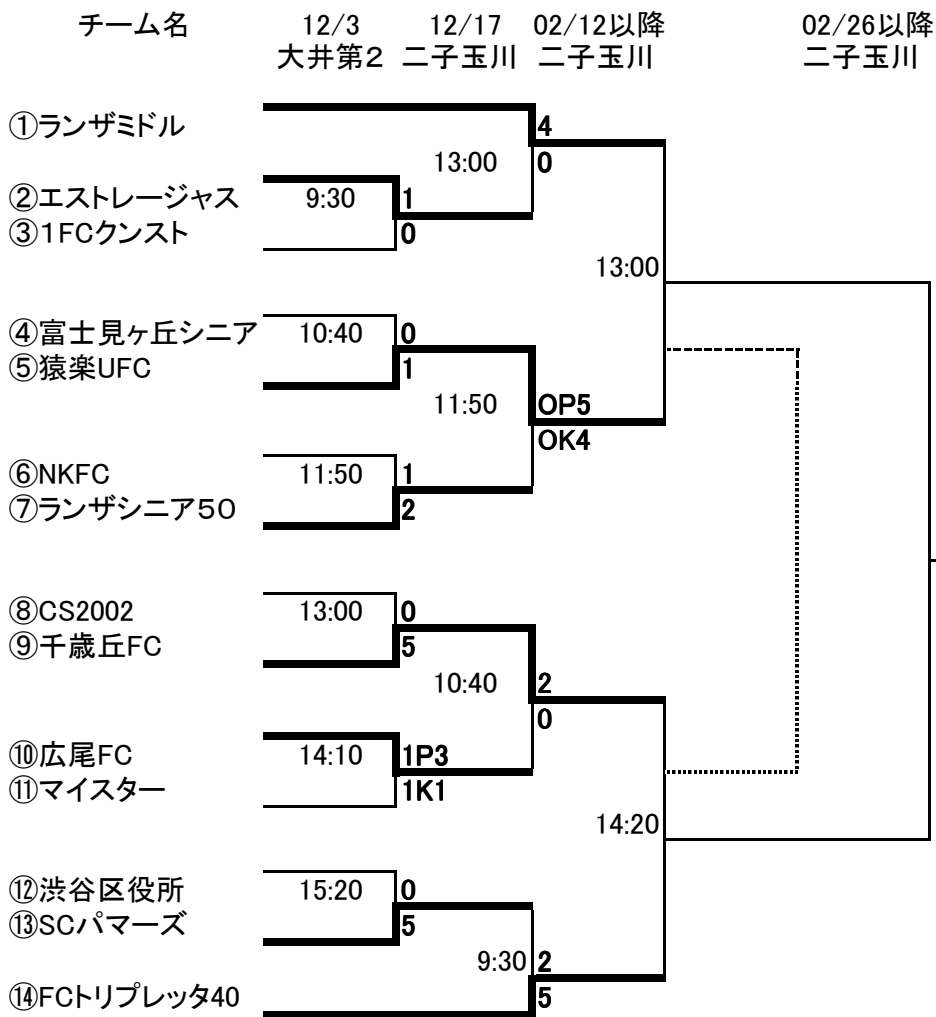

2011年秋季シニアトーナメント

12/3	副審本部	12/17	副審本部	準決勝	副審本部
① 9:30	②	① 9:30	③	① 13:00	②
② 10:40	③	② 10:40	④	② 14:20	①
③ 11:50	①	③ 11:50	①		
④ 13:00	⑤	④ 13:00	②		
⑤ 14:10	⑥				
⑥ 15:20	④				