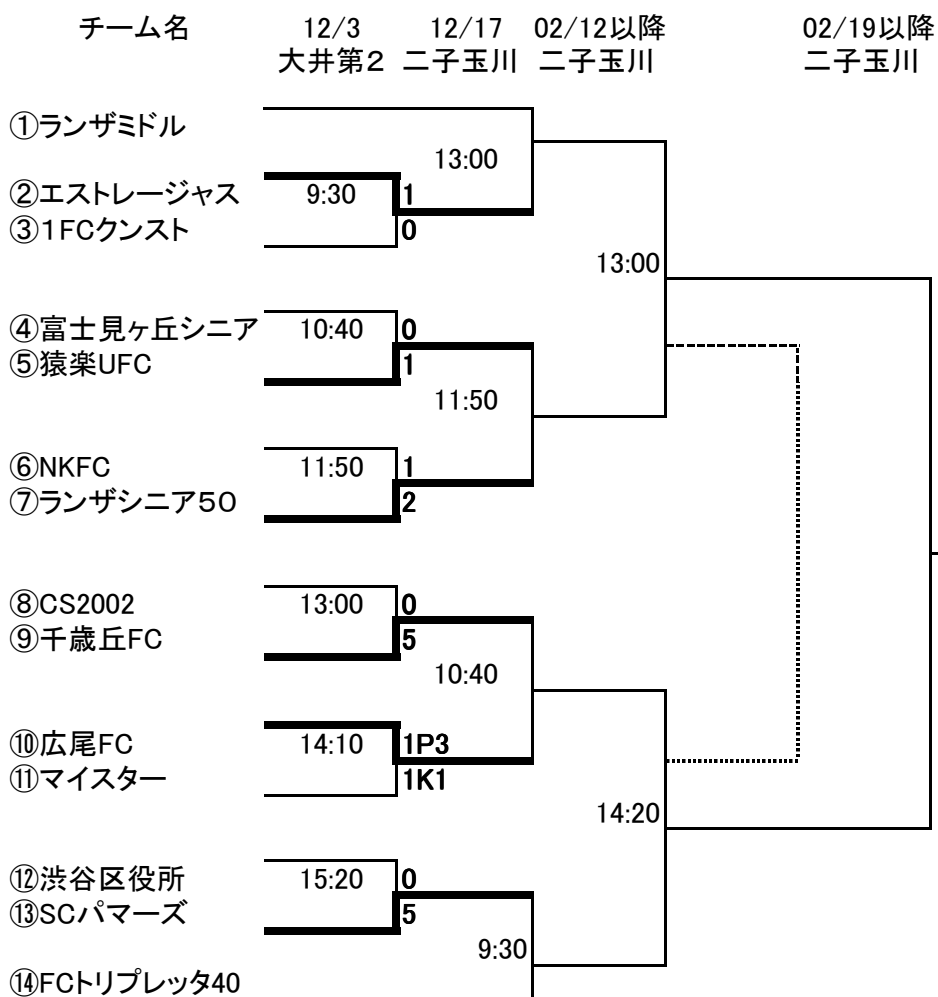

2011年秋季シニアトーナメント

12/3	審判本部	12/17	審判本部
① 9:30	②	① 9:30	③
② 10:40	③	② 10:40	④
③ 11:50	①	③ 11:50	①
④ 13:00	⑤	④ 13:00	②
⑤ 14:10	⑥		
⑥ 15:20	④		