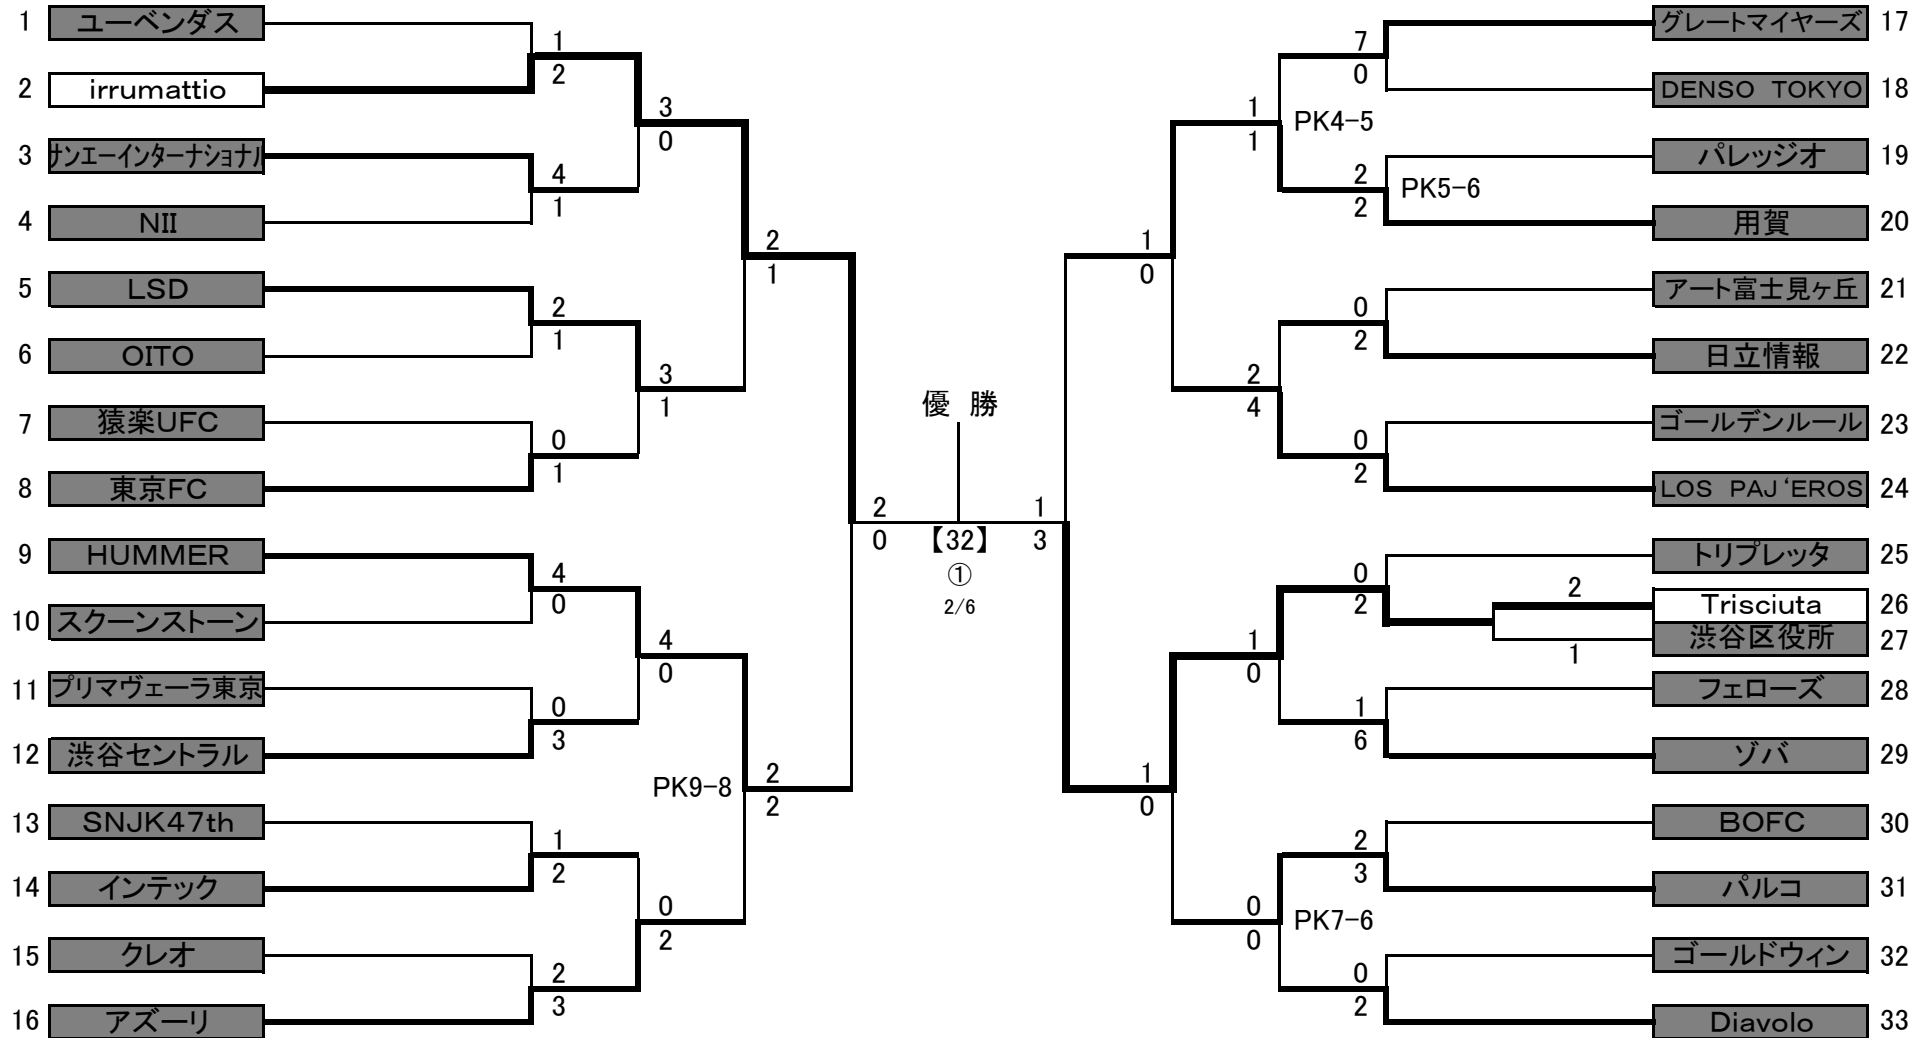

SHIBUYA

2010年 秋季区民サッカー大会

2011年1月30日終了時点

- ①第一試合 10:00 Kick Off
- ②第二試合 11:30 Kick Off
- ③第三試合 13:00 Kick Off

※【 】内番号はマッチナンバーです。