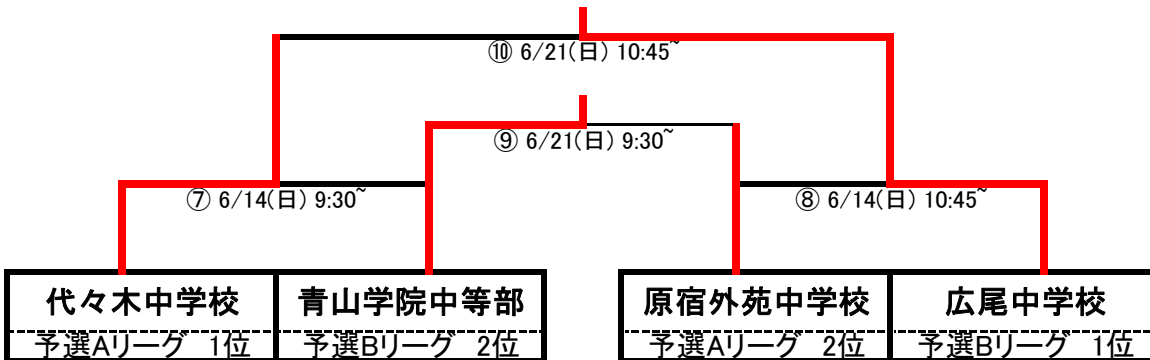

日程	平成27年	5月 23日	土曜日	予選リーグ	渋谷区スポーツセンター
		5月 30日	土曜日	予選リーグ	渋谷区スポーツセンター
		6月 7日	日曜日	予選リーグ	渋谷区スポーツセンター
		6月 14日	日曜日	決勝トーナメント[準決勝]	渋谷区スポーツセンター
		6月 21日	日曜日	決勝トーナメント[三位決定戦・決勝]	渋谷区スポーツセンター

予選リーグ

⇒各リーグ上位2チーム「決勝トーナメント」進出

予選Aリーグ	原宿外苑中 [春季1位]	代々木中 [春季4位]	渋谷教育学園 [春季5位]
原宿外苑中 [春季1位]		②	⑥
代々木中 [春季4位]	② 5/23(土) 15:30~		④
渋谷教育学園 [春季5位]	⑥ 6/7(日) 10:45~	④ 5/30(土) 15:45~	

予選Bリーグ	広尾中 [春季2位]	青山学院中 [春季3位]	本町学園・鉢山中 [春季不参加]
広尾中 [春季2位]		⑤	③
青山学院中 [春季3位]	⑤ 6/7(日) 9:30~		①
本町学園・鉢山中 [春季不参加]	③ 5/23(土) 17:45~	① 5/23(土) 14:15~	

□ 5月23日(土) 予選リーグ <第一日目>

・会場準備=原外・代々木 ・会場撤収= 13:40-20:20

No.	時間	区分	対戦チーム	本部	主審	副審
①	14:15	予選B	青山学院中 28 - 0 本町学園・鉢山中	原	代	代
②	15:30	予選A	原宿外苑中 2 - 3 代々木中	本鉢	広	広
F	16:45	フレンドリー		-	相互	相互
③	17:45	予選B	広尾中 30 - 0 本町学園・鉢山中	代	原	原
F	19:00	フレンドリー		-	相互	相互

□ 5月30日(土) 予選リーグ <第二日目>

・会場準備=原外・本鉢 ・会場撤収= 13:40-20:20

No.	時間	区分	対戦チーム	本部	主審	副審
F	14:00	フレンドリー	原宿外苑中 - - 本町学園	-	相互	相互
④	15:00	予選A	代々木中 7 - 0 渋谷教育学園	本	原	原
F	17:00	フレンドリー		-	相互	相互
F	18:00	フレンドリー		-	相互	相互
F	19:00	フレンドリー		-	相互	相互

× 広尾・鉢山(運動会) △ 原外(運動会前日)

□ 6月7日(日) 予選リーグ <第三日目>

・会場準備=原外・渋谷教 ・会場撤収= 9:00-13:20

No.	時間	区分	対戦チーム	本部	主審	副審
⑤	9:30	予選B	広尾中 4 - 3 青山学院中	原	渋谷	渋谷
⑥	10:45	予選A	原宿外苑中 5 - 0 渋谷教育学園	広	青	青
F	12:00	フレンドリー		-	相互	相互

△ 代々木・本町(運動会予備日)

	青学	渋谷教	原外	広尾	代々木	鉢山	本町
運動会	×	×	5/31(日) 5/30(土)	6/6(土) 5/30(土)	6/6(土) 5/30(土)	6/6(土) 5/30(土)	6/6(土) 5/30(土)
修学旅行	5/26~29	×	5/13~15 5/18~20	5/27~29 5/11~13	5/27~29 5/11~13	5/27~29 5/11~13	5/27~29 5/11~13
試験			5/23(土) 6/17~19	6/16~17 6/17~18	6/17~18 6/17~18	6/17~18 6/17~18	6/17~18 6/17~18

決勝トーナメント

□ 6月14日(日) 決勝トーナメント <第四日目>

・会場準備=代々木・青学 ・会場撤収= 9:00-13:20

No.	時間	区分	対戦チーム	本部	主審	副審
⑦	9:30	準決勝	代々木中 3 - 0 青山学院中	広	原	原
⑧	10:45	準決勝	原宿外苑中 1 - 2 広尾中	代	青	青
F	12:00	フレンドリー		-	相互	相互

□ 6月21日(日) 決勝トーナメント <第五日目>

・会場準備=⑦負・⑧負 ・会場撤収= 9:00-13:20

No.	時間	区分	対戦チーム	本部	主審	副審
⑨	9:30	三位決定戦	青山学院中 2 - 1 原宿外苑中	代	広	広
⑩	10:45	決勝	代々木中 2 - 5 広尾中	教員・指導者		
F	12:00	フレンドリー		-	相互	相互