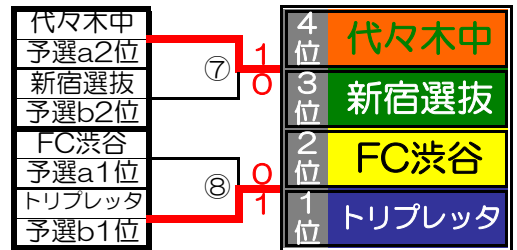

- 競技方式 ・大会方式は交流戦方式で行う。
 ・試合時間は25分ハーフ(ハーフタイム5分)とする。
 ・同点の場合は全試合即PKとする。
- 競技規則 ・1試合の登録人数は無制限とし、同一試合の交替選手の再出場を認める。
- 大会運営 ・参加チームによる審判とする。各チーム各日程表を確認の上、審判担当員を準備する。
 ※主審は当該チームで行い、左側のチームが前半、右側のチームが後半を担当する。
 ※副審は各チームの相互審判とする。
- 注意事項 ・グラウンドは8時30分開門予定です。(必ず体育館横の通路から出入りして下さい。)
 ※8時30分よりグラウンドでのアップが可能です。
 ※アップでの声出し(特にブラジル体操など)は原則禁止です。
 ・館内にはスパイクで立ち入らないで下さい。
 ・雨天決行 (悪天候時は試合時間を変更する場合があります。)

平成23年度 渋谷ニューイヤーマッチ

□主催：中学校体育連盟渋谷支部 □協力：FCトリプレッタ・FC渋谷・中体連外部指導員
 □主管：渋谷区サッカー協会 □会場：渋谷区スポーツセンター

U-14大会

1月8日(日) 第1日目 U-14

>渋谷区スポーツセンターグラウンド

9:00~18:00

No.	時間	組	対戦カード	主審	副審	副審
①	9:30	予選a	代々木中 { 0 - 1 } FC渋谷 0 2	相互	代々木	FC渋
②	10:30	予選b	新宿選抜 { 1 - 2 } トリプレッタ 2 6	相互	新選	トリフ
③	11:30	予選a	FC渋谷 { 0 - 0 } 渋谷教育学園 1 0	相互	FC渋	渋教
④	12:30	予選b	トリプレッタ { 2 - 0 } 原宿外苑中 3 0	相互	トリフ	原外
⑤	13:30	予選a	渋谷教育学園 { 1 - 2 } 代々木中 2 3	相互	渋教	代々木
⑥	14:30	予選b	原宿外苑中 { 0 - 2 } 新宿選抜 0 6	相互	原外	新選
⑦	15:30	三位決定戦	代々木中 { 1 - 0 } 新宿選抜 1 0	相互	代々木	新選
⑧	16:30	決勝	FC渋谷 { 0 - 1 } トリプレッタ 0 1	相互	FC渋	トリフ

予選a	代々木中	FC渋谷	渋谷教育学園	勝	差	順位
代々木中		0●2	302	3	-1	2
FC渋谷	200		100	6	+3	1
渋谷教育学園	2●3	0●1		0	-2	3

予選b	新宿選抜	トリプレッタ	原宿外苑中	勝	差	順位
新宿選抜		2●6	600	3	+2	2
トリプレッタ	602		300	6	+7	1
原宿外苑中	0●6	0●3		0	-9	3

1月9日(月) 第2日目 U-14