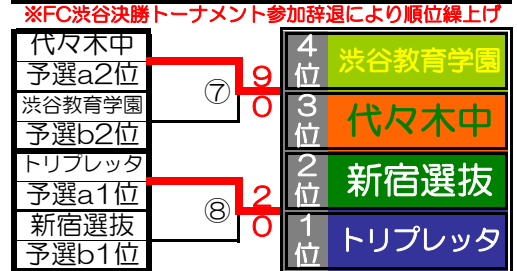

平成23年度 渋谷ニューイヤーマッチ

□主催：中学校体育連盟渋谷支部 □協力：FCトリプレッタ・FC渋谷・中体連外部指導員
 □主管：渋谷区サッカー協会 □会場：渋谷区スポーツセンター

U-14大会

1月8日(日) 第1日目 U-14

>渋谷区スポーツセンターグラウンド

9:00~18:00

No.	時間	組	対戦カード	主審	副審	副審
①	9:30	予選a	代々木中 { 0 - 1 } FC渋谷 0 2	相互	代々木	FC渋
②	10:30	予選b	新宿選抜 { 1 - 2 } トリプレッタ 2 6	相互	新選	トリフ
③	11:30	予選a	FC渋谷 { 0 - 0 } 渋谷教育学園 1 0	相互	FC渋	渋教
④	12:30	予選b	トリプレッタ { 2 - 0 } 原宿外苑中 3 0	相互	トリフ	原外
⑤	13:30	予選a	渋谷教育学園 { 1 - 2 } 代々木中 2 3	相互	渋教	代々木
⑥	14:30	予選b	原宿外苑中 { 0 - 2 } 新宿選抜 0 6	相互	原外	新選
⑦	15:30	三位決定戦	代々木中 { 1 - 0 } 新宿選抜 1 0	相互	代々木	新選
⑧	16:30	決勝	FC渋谷 { 0 - 1 } トリプレッタ 0 1	相互	FC渋	トリフ

予選a	代々木中	FC渋谷	渋谷教育学園	勝	差	順位
代々木中		0●2	302	3	-1	2
FC渋谷	200		100	6	+3	1
渋谷教育学園	2●3	0●1		0	-2	3

予選b	新宿選抜	トリプレッタ	原宿外苑中	勝	差	順位
新宿選抜		2●6	600	3	+2	2
トリプレッタ	602		300	6	+7	1
原宿外苑中	0●6	0●3		0	-9	3

1月9日(月) 第2日目 U-14

>渋谷区スポーツセンターグラウンド

9:00~18:00

No.	時間	組	対戦カード	主審	副審	副審
①	9:30	予選a	代々木中 { 0 - 2 } トリプレッタ 0 9	相互	代々木	トリフ
②	10:30	予選b	新宿選抜 { 1 - 0 } FC渋谷 3 0	相互	新選	FC渋
③	11:30	予選a	トリプレッタ { 1 - 0 } 原宿外苑中 3 1	相互	トリフ	原外
④	12:30	予選b	FC渋谷 { 1 - 0 } 渋谷教育学園 2 0	相互	FC渋	渋教
⑤	13:30	予選a	原宿外苑中 { 0 - 1 } 代々木中 0 5	相互	原外	代々木
⑥	14:30	予選b	渋谷教育学園 { 0 - 4 } 新宿選抜 0 9	相互	渋教	新選
⑦	15:30	三位決定戦	代々木中 { 5 - 0 } 渋谷教育学園 9 0	相互	代々木	渋教
⑧	16:30	決勝	トリプレッタ { 1 - 0 } 新宿選抜 2 0	相互	トリフ	新選

予選a	代々木中	トリプレッタ	原宿外苑中	勝	差	順位
代々木中		0●9	500	3	-4	2
トリプレッタ	900		301	6	+11	1
原宿外苑中	0●5	1●3		0	-7	3

予選b	新宿選抜	FC渋谷	渋谷教育学園	勝	差	順位
新宿選抜		300	900	6	+12	1
FC渋谷	0●3		200	3	-1	2
渋谷教育学園	0●9	0●2		0	-11	3

- 競技方式 ・大会方式は交流戦方式で行う。
 ・試合時間は25分ハーフ(ハーフタイム5分)とする。
 ・同点の場合は全試合即PKとする。
- 競技規則 ・1試合の登録人数は無制限とし、同一試合の交替選手の再出場を認める。
- 大会運営 ・参加チームによる審判とする。各チーム各日程表を確認の上、審判担当員を準備する。
 ※主審は当該チームで行い、左側のチームが前半、右側のチームが後半を担当する。
 ※副審は各チームの相互審判とする。
- 注意事項 ・グラウンドは8時30分開門予定です。(必ず体育館横の通路から出入りして下さい。)
 ※8時30分よりグラウンドでのアップが可能です。
 ※アップでの声出し(特にブラジル体操など)は原則禁止です。
 ・館内にはスパイクで立ち入らないで下さい。
 ・雨天決行 (悪天候時は試合時間を変更する場合があります。)