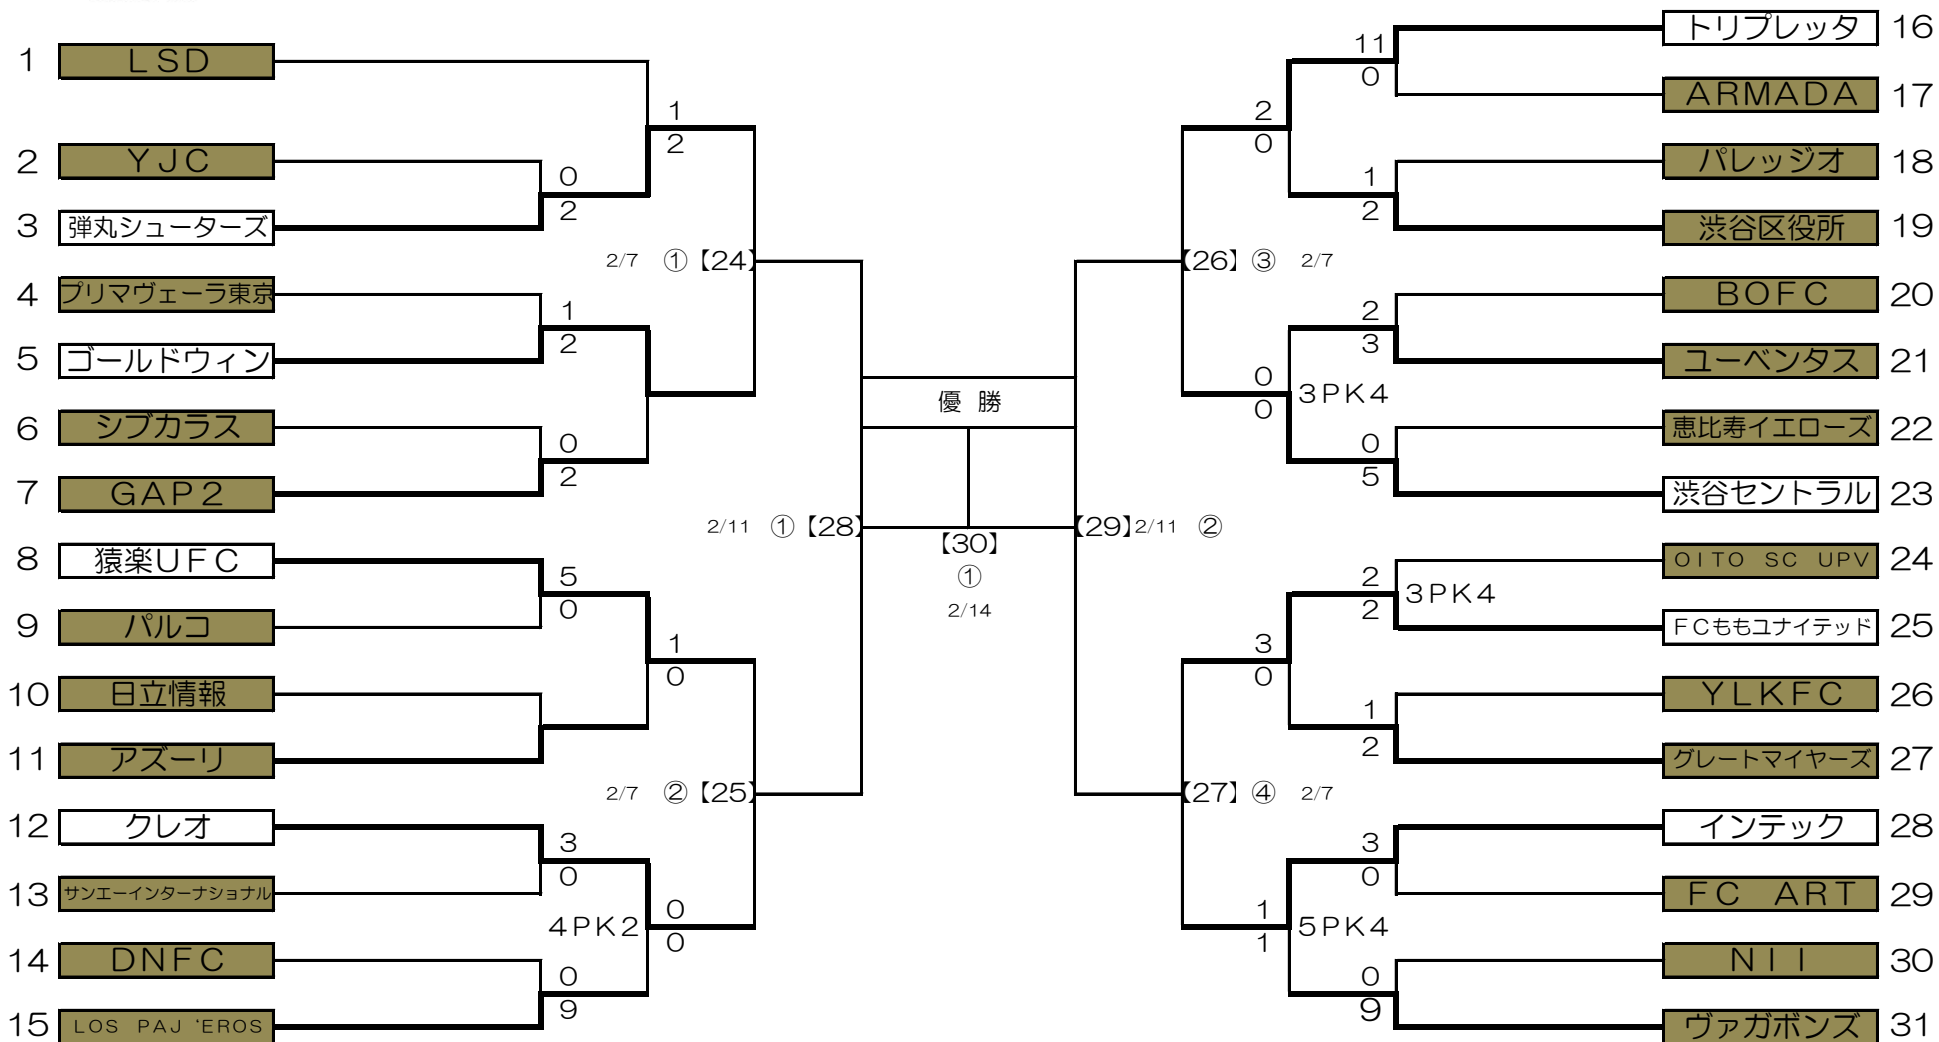

SHIBUYA

2015年度 秋季区民サッカー大会

2016年1月31日 (終了時点)

1日4試合もしくはそれ以下の場合

- ① 第1試合 10:00 Kick Off
- ② 第2試合 11:30 Kick Off
- ③ 第3試合 13:00 Kick Off
- ④ 第4試合 14:30 Kick Off