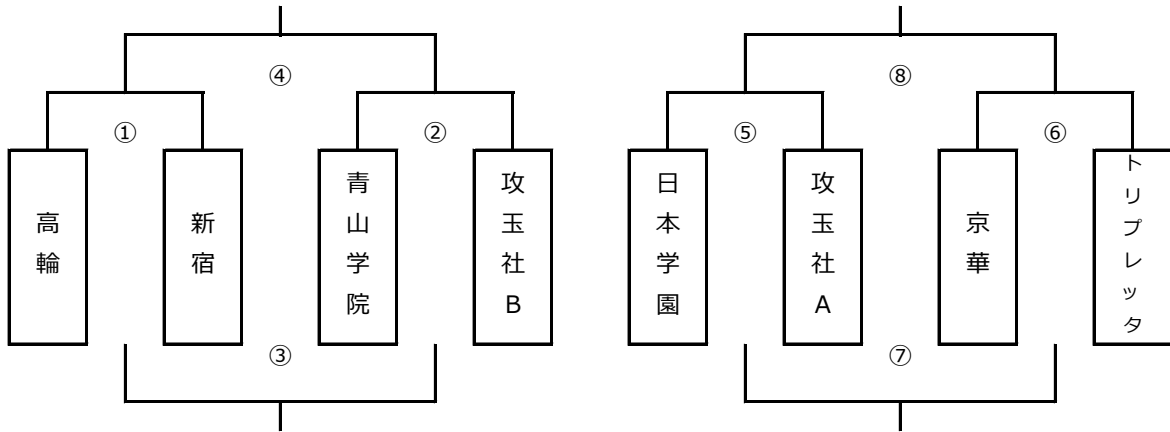

平成29年度 春季渋谷区民大会 第2種 (U-18) サッカー大会 日程表

1st ステージ

[最終]

◇8月1日 (火) 予選トーナメント

◇8月2日 (水) 順位決定戦

		A戦				B戦			
決勝	7	高輪	8 vs 1	トリプレッタ	8	高輪	5 vs 1	トリプレッタ	
3位決定戦	5	攻玉社B	2 vs 1	攻玉社A	6	攻玉社	0 vs 4	高輪	
5位決定戦	3	青山学院	2 vs 3	日本学園	4	青山学院	0 vs 0	日本学園	
7位決定戦	2	新宿	2 vs 1	京華	1	新宿	1 vs 2	京華	

◇8月1日 (火) 予選トーナメント時程

開始 終了	対戦						本部	審判			
	①	9:00	高輪	1	1 - 0	0			新宿	相互	相互
	10:10	警告 退場		柴	警告 退場						
②	10:20	青山学院	0	0 - 1	1	攻玉社B	相互	相互			
	11:30	警告 退場		柴	警告 退場						
③	12:00	青山学院	3	0 - 0	0	新宿	相互	相互			
	13:10	警告 退場		柴	警告 退場						
④	13:20	高輪	1	1 - 0	1	攻玉社B	相互	相互			
	14:30	警告 退場		4 PK	3						
⑤	14:40	日本学園	0	0 - 2	4	攻玉社A	相互	相互			
	15:50	警告 退場		柴	警告 退場						
⑥	16:00	京華	1	0 - 1	1	トリプレッタ	相互	相互			
	17:10	警告 退場		7 PK	8						
⑦	17:30	京華	0	0 - 1	2	日本学園	相互	相互			
	18:40	警告 退場		柴	警告 退場						
⑧	18:50	攻玉社A	1	1 - 2	3	トリプレッタ	相互	相互			
	20:00	警告 退場		柴	警告 退場						

※会場設置 = ①

※会場撤収 = ⑧

◇8月2日 (水) 順位決定戦時程

開始 終了	対戦						本部	審判			
	1	9:00	新宿	1	0 - 0	2			京華	相互	相互
	10:10	警告 退場		柴	警告 退場						
2	10:20	新宿	2	1 - 1	1	京華	相互	相互			
	11:40	警告 51 退場		柴	警告 退場						
3	11:45	青山学院	2	1 - 1	3	日本学園	相互	相互			
	13:05	警告 退場		柴	警告 退場						
4	13:15	青山学院	0	0 - 0	0	日本学園	相互	相互			
	14:25	警告 退場		柴	警告 退場						
5	14:30	攻玉社B	2	2 - 0	1	攻玉社A	相互	相互			
	15:50	警告 44 退場		柴	警告 84 退場						
6	16:00	攻玉社	0	0 - 1	4	高輪	相互	相互			
	17:10	警告 退場		柴	警告 退場						
7	17:15	高輪	8	6 - 1	1	トリプレッタ	相互	相互			
	18:35	警告 退場		柴	警告 退場						
8	18:45	高輪	5	3 - 1	1	トリプレッタ	相互	相互			
	19:55	警告 退場		柴	警告 退場						

※会場設置 = 1

※会場撤収 = 8