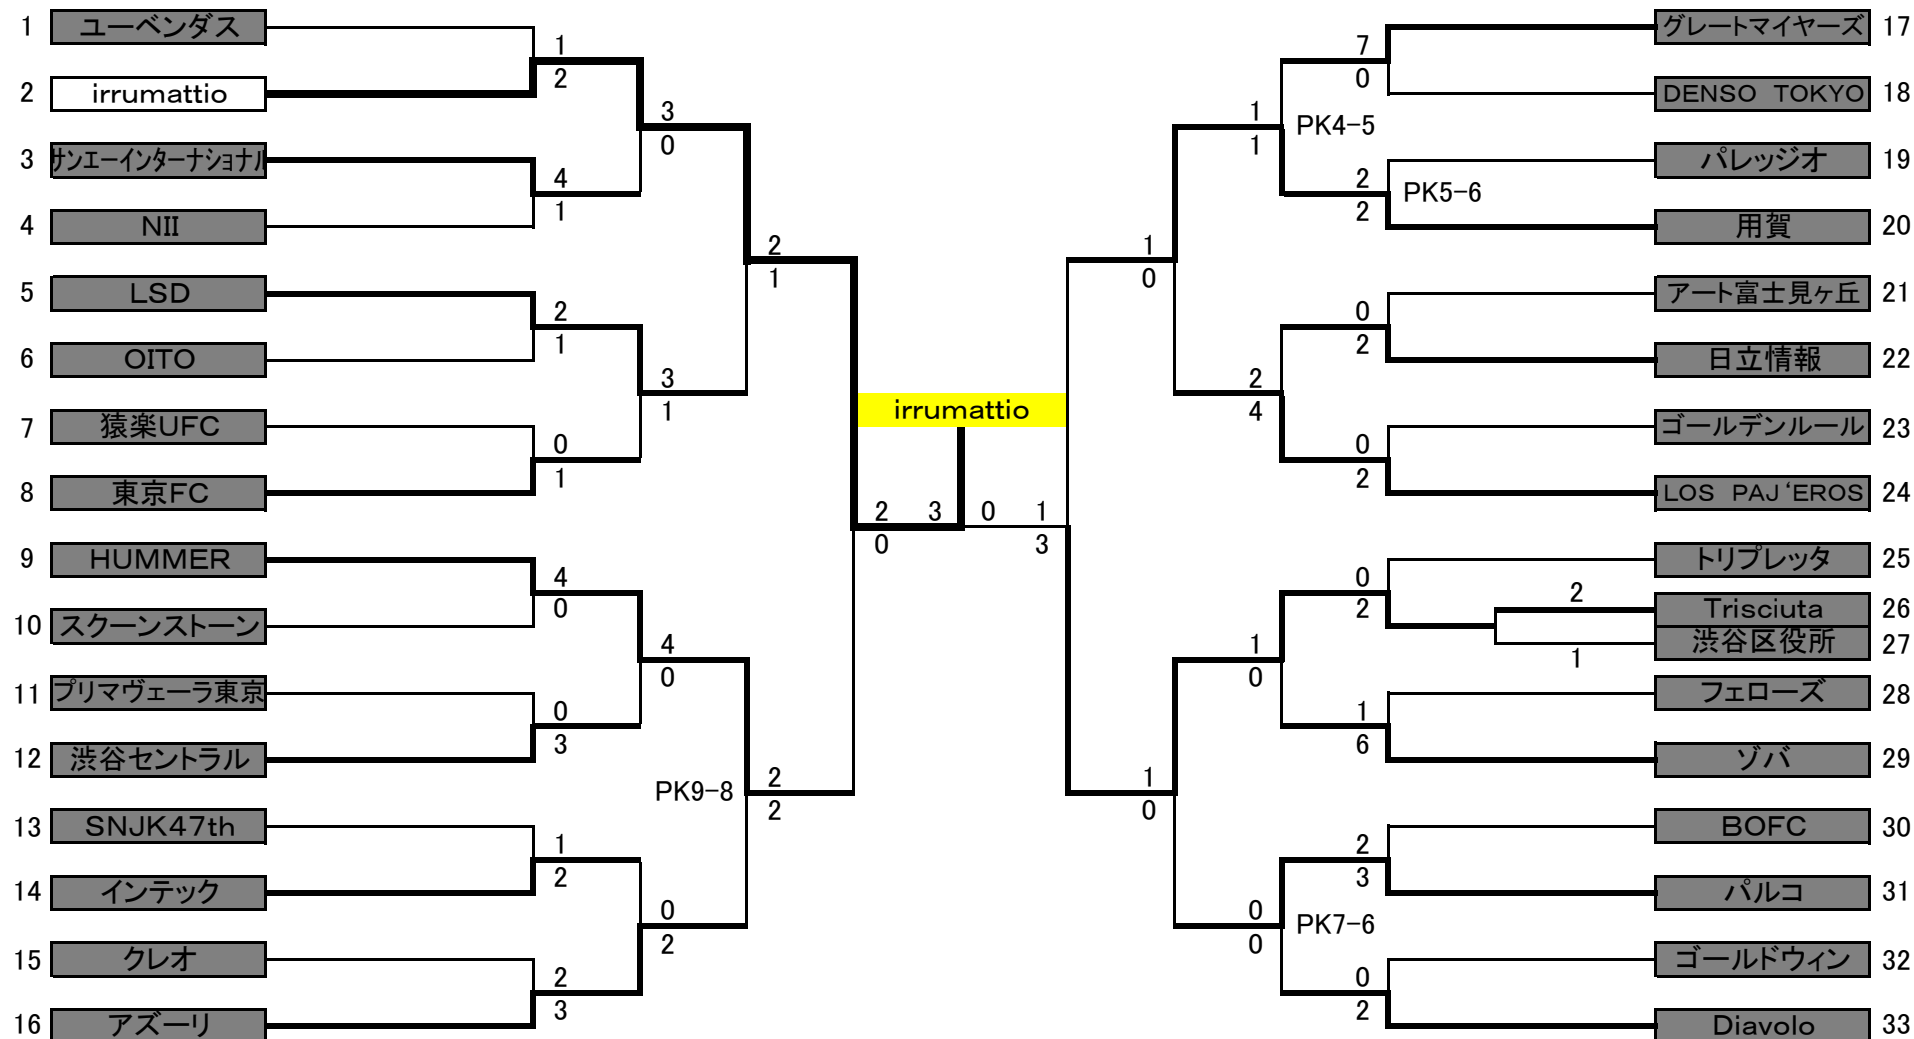

SHIBUYA

2010年 秋季区民サッカー大会

2011年2月6日終了時点(全日程終了)

- ①第一試合 10:00 Kick Off
- ②第二試合 11:30 Kick Off
- ③第三試合 13:00 Kick Off
- ④第四試合 14:30 Kick Off

※【 】内番号はマッチナンバーです。
 ※ 副審及び記録係は試合開始30分前に集合してください。