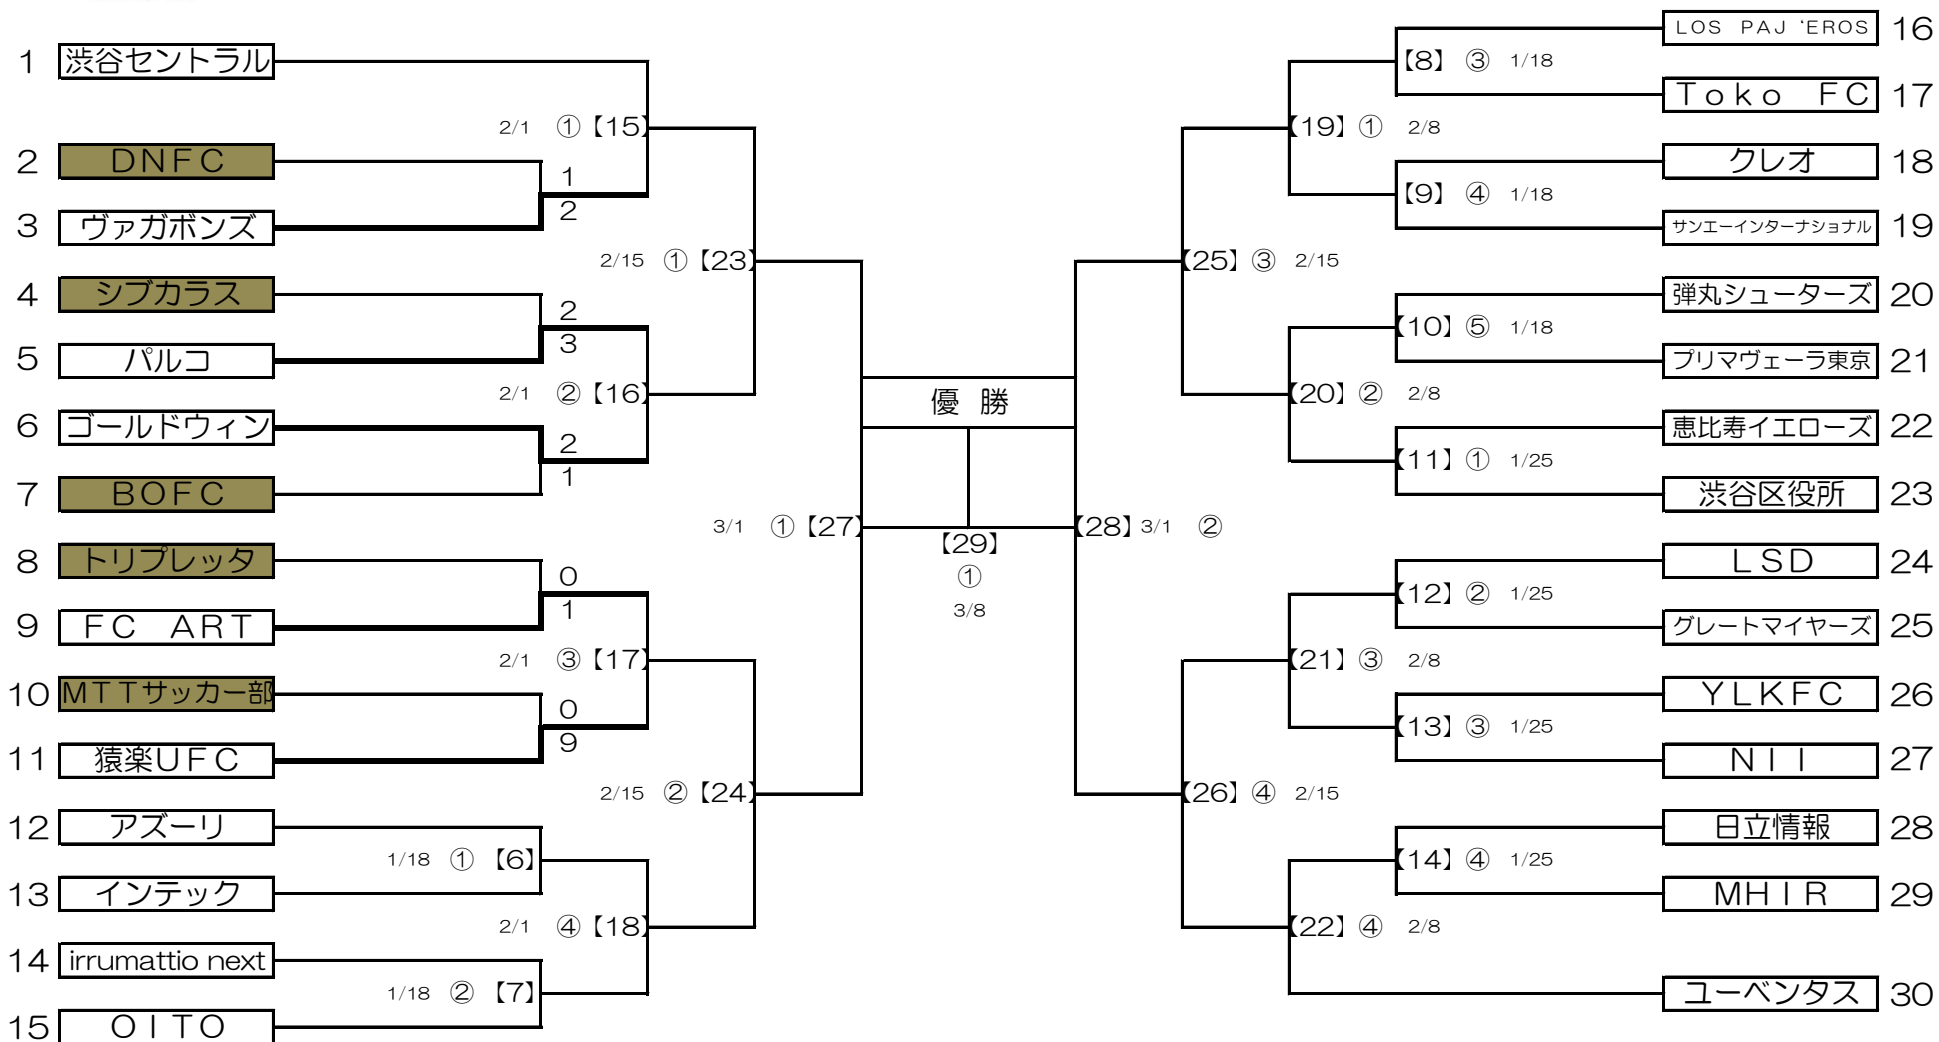

SHIBUYA

2014年 秋季区民サッカー大会

2015年1月11日終了時点

1日5試合の場合 (マッチナンバー【5】～【10】)

- ① 第1試合 9:30 Kick Off
- ② 第2試合 10:55 Kick Off
- ③ 第3試合 12:20 Kick Off
- ④ 第4試合 13:45 Kick Off

1日4試合もしくはそれ以下の場合 (マッチナンバー【11】～【29】)

- ① 第1試合 10:00 Kick Off
- ② 第2試合 11:30 Kick Off
- ③ 第3試合 13:00 Kick Off
- ④ 第4試合 14:30 Kick Off

⑤ 第5試合 15:10 Kick Off