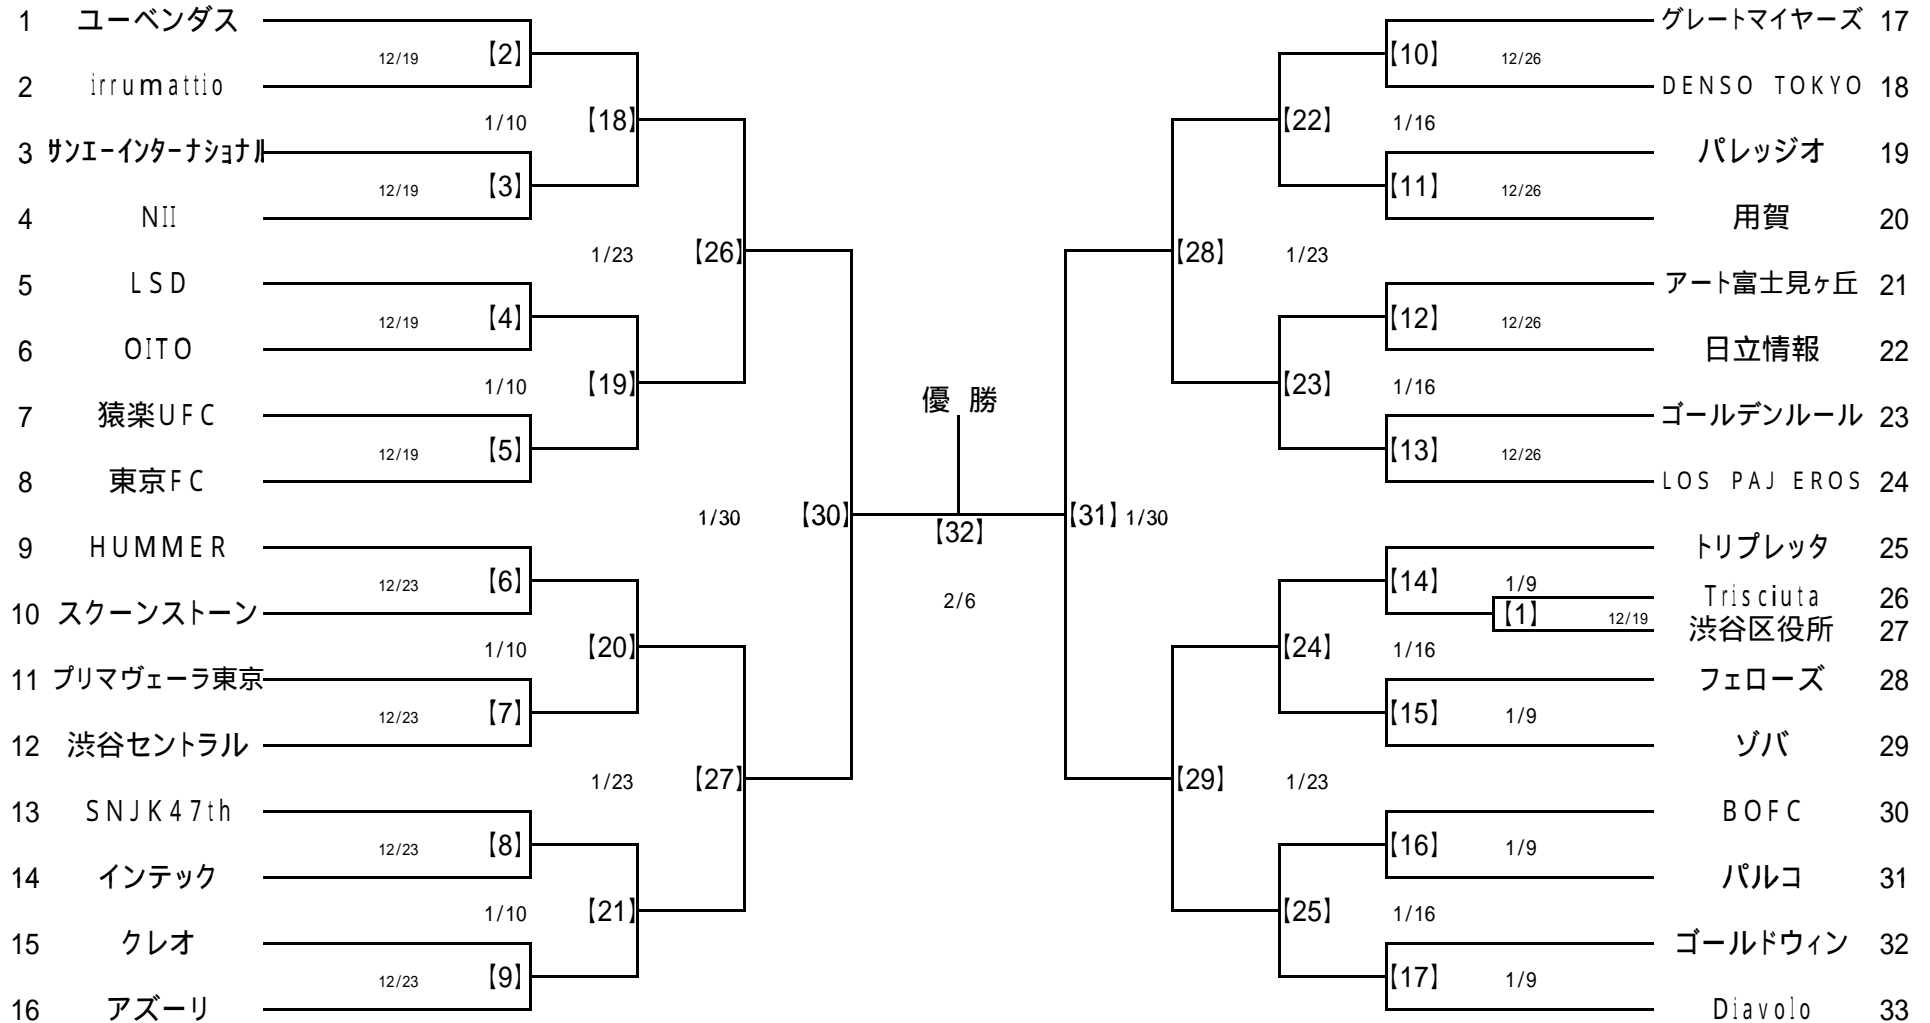

SHIBUYA

# 2010年 秋季区民サッカー大会

但しマッチナンバー【1】～【5】の試合については下記開始時間とする。

- 【1】 第一試合 9:30 Kick Off
- 【2】 第二試合 10:55 Kick Off
- 【3】 第三試合 12:20 Kick Off
- 【4】 第四試合 13:45 Kick Off
- 【5】 第五試合 15:10 Kick Off

- 第一試合 10:00 Kick Off
- 第二試合 11:30 Kick Off
- 第三試合 13:00 Kick Off
- 第四試合 14:30 Kick Off

【 】内番号はマッチナンバーです。  
副審及び記録係は試合開始30分前に集合してください