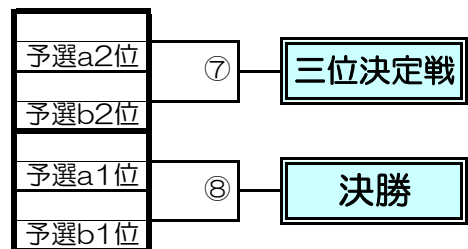

### 1月7日(土) 第2日目 U-13

>渋谷区スポーツセンターグラウンド

9:00~18:00

No.	時間	組	対戦カード	主審	副審	副審
①	9:30	予選a	渋谷選抜 { — } ジェファ	相互	渋谷	ジェフ
②	10:30	予選b	FC渋谷 { — } FC杉野	相互	FC渋	杉野
③	11:30	予選a	ジェファ { — } JACPA	相互	ジェフ	JAC
④	12:30	予選b	FC杉野 { — } フレンドリー	相互	杉野	フレ
⑤	13:30	予選a	JACPA { — } 渋谷選抜	相互	JAC	渋谷
⑥	14:30	予選b	フレンドリー { — } FC渋谷	相互	フレ	FC渋
⑦	15:30	三位決定戦	予選a2位 { — } 予選b2位	相互	a2位	b2位
⑧	16:30	決勝	予選a1位 { — } 予選b1位	相互	a1位	b1位

予選a	渋谷選抜	ジェファ	JACPA	勝	差	順位
渋谷選抜		①	⑤			
ジェファ			③			
JACPA						

予選b	FC渋谷	FC杉野	フレンドリー	勝	差	順位
FC渋谷		②	⑥			
FC杉野			④			
フレンドリー						

- 競技方式 ・大会方式は交流戦方式で行う。  
 ・試合時間は25分ハーフ(ハーフタイム5分)とする。  
 ・同点の場合は全試合即PKとする。
- 競技規則 ・1試合の登録人数は無制限とし、同一試合の交替選手の再出場を認める。
- 大会運営 ・参加チームによる審判とする。各チーム各日程表を確認の上、審判担当員を準備する。  
 ※主審は当該チームで行い、左側のチームが前半、右側のチームが後半を担当する。  
 ※副審は各チームの相互審判とする。
- 注意事項 ・グラウンドは8時30分開門予定です。(必ず体育館横の通路から出入りして下さい。)  
 ※8時30分よりグラウンドでのアップが可能です。  
 ※アップでの声出し(特にブラジル体操など)は原則禁止です。  
 ・館内にはスパイクで立ち入らないで下さい。  
 ・雨天決行 (悪天候時は試合時間を変更する場合があります。)