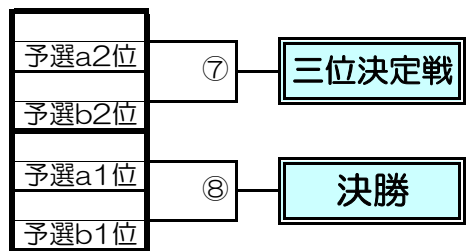

### 1月9日(月) 第2日目 U-14

>渋谷区スポーツセンターグラウンド

9:00~18:00

No.	時間	組	対戦カード	主審	副審	副審
①	9:30	予選a	代々木中 { — } トリプレッタ	相互	代々木	トリフ
②	10:30	予選b	新宿選抜 { — } FC渋谷	相互	新選	FC渋
③	11:30	予選a	トリプレッタ { — } 原宿外苑中	相互	トリフ	原外
④	12:30	予選b	FC渋谷 { — } 渋谷教育学園	相互	FC渋	渋教
⑤	13:30	予選a	原宿外苑中 { — } 代々木中	相互	原外	代々木
⑥	14:30	予選b	渋谷教育学園 { — } 新宿選抜	相互	渋教	新選
⑦	15:30	三位決定戦	予選a2位 { — } 予選b2位	相互	a2位	b2位
⑧	16:30	決勝	予選a1位 { — } 予選b1位	相互	a1位	b1位

予選a	代々木中	トリプレッタ	原宿外苑中	勝	差	順位
代々木中		①	⑤			
トリプレッタ			③			
原宿外苑中						

予選b	新宿選抜	FC渋谷	渋谷教育学園	勝	差	順位
新宿選抜		②	⑥			
FC渋谷			④			
渋谷教育学園						

- 競技方式 ・大会方式は交流戦方式で行う。  
 ・試合時間は25分ハーフ(ハーフタイム5分)とする。  
 ・同点の場合は全試合即PKとする。
- 競技規則 ・1試合の登録人数は無制限とし、同一試合の交替選手の再出場を認める。
- 大会運営 ・参加チームによる審判とする。各チーム各日程表を確認の上、審判担当員を準備する。  
 ※主審は当該チームで行い、左側のチームが前半、右側のチームが後半を担当する。  
 ※副審は各チームの相互審判とする。
- 注意事項 ・グラウンドは8時30分開門予定です。(必ず体育館横の通路から出入りして下さい。)  
 ※8時30分よりグラウンドでのアップが可能です。  
 ※アップでの声出し(特にブラジル体操など)は原則禁止です。  
 ・館内にはスパイクで立ち入らないで下さい。  
 ・雨天決行 (悪天候時は試合時間を変更する場合があります。)