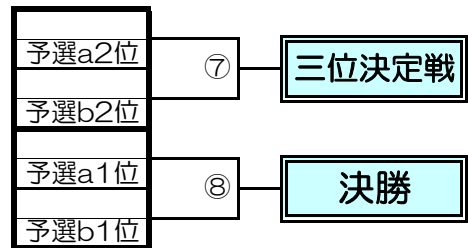

平成23年度 渋谷ニューイヤーマッチ

□主催：中学校体育連盟渋谷支部 □協力：FCトリプレッタ・FC渋谷・中体連外部指導員
□主管：渋谷区サッカー協会 □会場：渋谷区スポーツセンター

U-13大会

1月6日(金) 第1日目 U-13

>渋谷区スポーツセンターグラウンド

9:00~18:00

No.	時間	組	対戦カード	主審	副審	副審
①	9:30	予選a	渋谷選抜 { — } FC渋谷	相互	渋谷	FC渋
②	10:30	予選b	トリプレッタ { — } FC杉野	相互	トリプ	杉野
③	11:30	予選a	FC渋谷 { — } JACPA	相互	FC渋	JAC
④	12:30	予選b	FC杉野 { — } フレンドリー	相互	杉野	フレ
⑤	13:30	予選a	JACPA { — } 渋谷選抜	相互	JAC	渋谷
⑥	14:30	予選b	フレンドリー { — } トリプレッタ	相互	フレ	トリプ
⑦	15:30	三位決定戦	予選a2位 { — } 予選b2位	相互	a2位	b2位
⑧	16:30	決勝	予選a1位 { — } 予選b1位	相互	a1位	b1位

予選a	渋谷選抜	FC渋谷	JACPA	勝	差	順位
渋谷選抜		①	⑤			
FC渋谷			③			
JACPA						

予選b	トリプレッタ	FC杉野	フレンドリー	勝	差	順位
トリプレッタ		②	⑥			
FC杉野			④			
フレンドリー