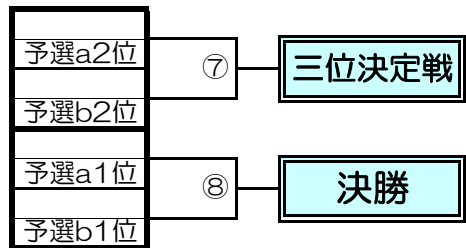

平成23年度 渋谷ニューイヤーマッチ

☐主催：中学校体育連盟渋谷支部   ☐協力：FCトリプレッタ・FC渋谷・中体連外部指導員
☐主管：渋谷区サッカー協会   ☐会場：渋谷区スポーツセンター

U-14大会

1月8日(日) 第1日目 U-14

>渋谷区スポーツセンターグラウンド

9:00~18:00

No.	時間	組	対戦カード	主審	副審	副審
①	9:30	予選a	代々木中 { — } FC渋谷	相互	代々木	FC渋
②	10:30	予選b	新宿選抜 { — } トリプレッタ	相互	新選	トリフ
③	11:30	予選a	FC渋谷 { — } 渋谷教育学園	相互	FC渋	渋教
④	12:30	予選b	トリプレッタ { — } 原宿外苑中	相互	トリフ	原外
⑤	13:30	予選a	渋谷教育学園 { — } 代々木中	相互	渋教	代々木
⑥	14:30	予選b	原宿外苑中 { — } 新宿選抜	相互	原外	新選
⑦	15:30	三位決定戦	予選a2位 { — } 予選b2位	相互	a2位	b2位
⑧	16:30	決勝	予選a1位 { — } 予選b1位	相互	a1位	b1位

予選a	代々木中	FC渋谷	渋谷教育学園	勝	差	順位
代々木中		①	⑤			
FC渋谷			③			
渋谷教育学園						

予選b	新宿選抜	トリプレッタ	原宿外苑中	勝	差	順位
新宿選抜		②	⑥			
トリプレッタ			④			
原宿外苑中