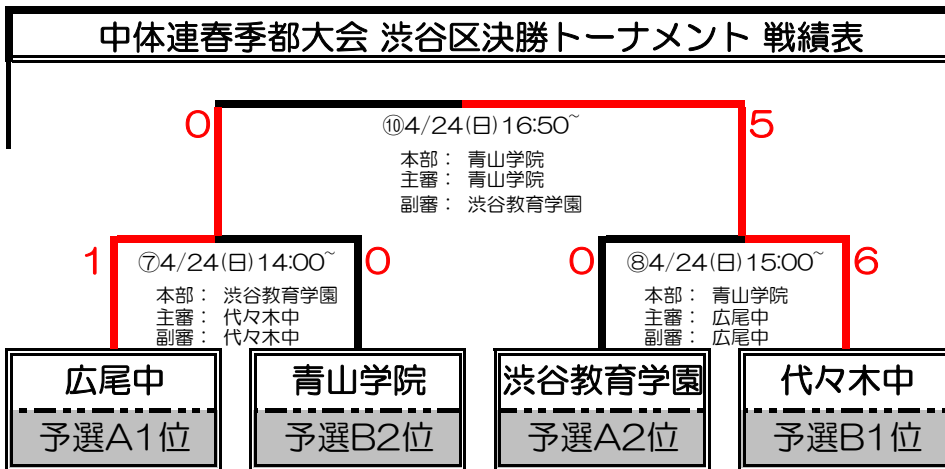

試合順 試合区分		開始 終了	時間	対戦カード		本部 主審	副審	備考	
第1試合目	⑦ 準決勝	14:00	14:55	広尾中	1 { 0-0 } 0 準備	青山学院	代々木		
第2試合目	⑧ 準決勝	15:00	15:55	渋谷教育学園	0 { 0-3 } 6	代々木中	広尾		
第3試合目	⑨ 5・6位決	16:00	16:45	原宿外苑中	2 { 2-0 } 0	鉢山中	原外		
第4試合目	⑩ 決勝	16:50	17:45	広尾中	0 { 0-3 } 5 撤収	代々木中	渋谷		
		18:00	表彰式						

試合順 試合区分		開始 終了	時間	対戦カード		本部 主審	副審	備考
第1試合目	F フレンドリー	9:20	10:15	{ - }	{ - }	相互		
第2試合目	F フレンドリー	10:20	11:15	{ - }	{ - }	相互		
第3試合目	F フレンドリー	11:20	12:15	{ - }	{ - }	相互		
第4試合目	F フレンドリー	12:20	13:15	{ - }	{ - }	相互		

- 優勝 **代々木中学校**
- 準優勝 **広尾中学校**
- 第3位 **青山学院**
- 第5位 **原宿外苑中学校**
- 第6位 **鉢山中学校**