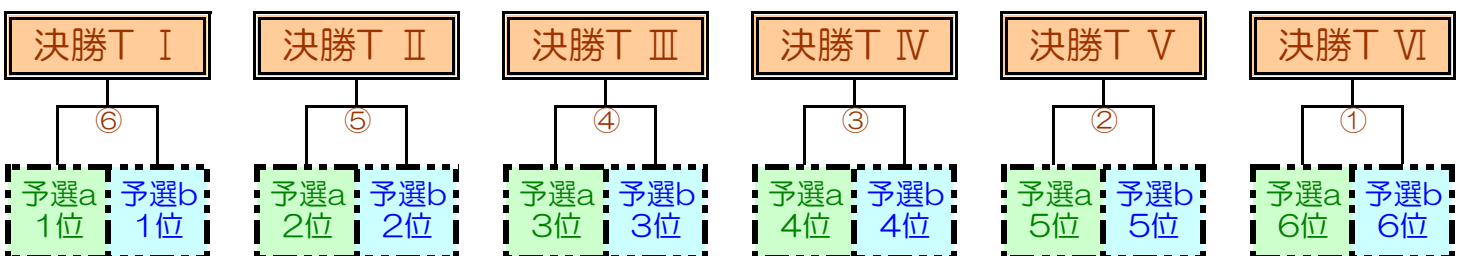

9:00~20:20

8月29日(土) 第六日目 順位決定トーナメント

>渋谷区スポーツセンターグラウンド 準備=予選a-6位 片付=6員

No.	時間	組	対戦カード	本部	主審	副審
①	9:40	決VI	青山学院 vs 渋谷教育学園	京華	原外	原外
②	10:45	決V	原宿外苑中 vs 京華中	青学	渋谷	渋谷
③	11:50	決IV	佼成学園 vs 麻布中	足立	高輪	高輪
④	12:55	決III	高輪中 vs 足立学園	佼成	麻布	麻布
⑤	14:00	決II	広尾中 vs FC渋谷	代々木	トリブ	トリブ
⑥	15:05	決I	トリプレッタ vs 代々木中	広尾	FC渋谷	FC渋谷
-	16:00	-	表彰式			

9:00~20:20

：順位決定トーナメント [予選各組同位チームでの順位決定戦]

日付：平成21年8月24日(月) 大会名：春季渋谷区民大会 3種(中学生) 大会日：第1日目										
場所：渋谷区スポーツセンターグラウンド 試合時間：25分-5分-25分 時間：9:00~20:20										
試合順 試合区分	開始 終了	時間	対戦カード				本部 主審	副審	備考	
第1試合目 ① 予選a	9:40 10:35		トリプレッタ	7	{ 5 - 0 }	0	原宿外苑中	広尾	青学	
			警告: 退場:			警告: 退場:	青山学院	青学		
第2試合目 ② 予選a	10:45 11:40		青山学院	0	{ 0 - 0 }	2	広尾中	原宿外苑	トリブ	
			警告: 退場:			警告: 退場:	トリプレッタ	トリブ		
第3試合目 - フレンドリー	11:45 12:40		青山学院		{ - }		トリプレッタ	-	青学	
			警告: 退場:			警告: 退場:	青学/トリブ	トリブ		
第4試合目 ③ 予選a	12:45 13:40		原宿外苑中	1	{ 0 - 0 }	0	青山学院	トリプレッタ	広尾	
			警告: 退場:			警告: 退場:	広尾	広尾		
第5試合目 ④ 予選a	13:50 14:45		広尾中	1	{ 1 - 1 }	4	トリプレッタ	青山学院	原外	
			警告: 退場:			警告: 退場:	原宿外苑	原外		
第6試合目 - フレンドリー	14:50 15:45		広尾中		{ - }		原宿外苑中	-	広尾	
			警告: 退場:			警告: 退場:	広尾/原外	原外		
第7試合目 ① 予選b	15:50 16:45		FC渋谷	1	{ 0 - 0 }	0	足立学園	麻布	代々木	
			警告: 退場:			警告: 退場:	代々木	代々木		
第8試合目 ② 予選b	16:55 17:50		代々木中	2	{ 2 - 1 }	1	麻布中	足立学園	FC渋谷	
			警告: 退場:			警告: 退場:	FC渋谷	FC渋谷		
第9試合目 - フレンドリー	17:55 18:50		足立学園		{ - }		麻布中	-	足立	
			警告: 退場:			警告: 退場:	足立/麻布	麻布		
第10試合目 - フレンドリー	18:55 19:50		FC渋谷		{ - }		代々木中	-	FC渋谷	
			警告: 退場:			警告: 退場:	FC渋谷/代々木	代々木		