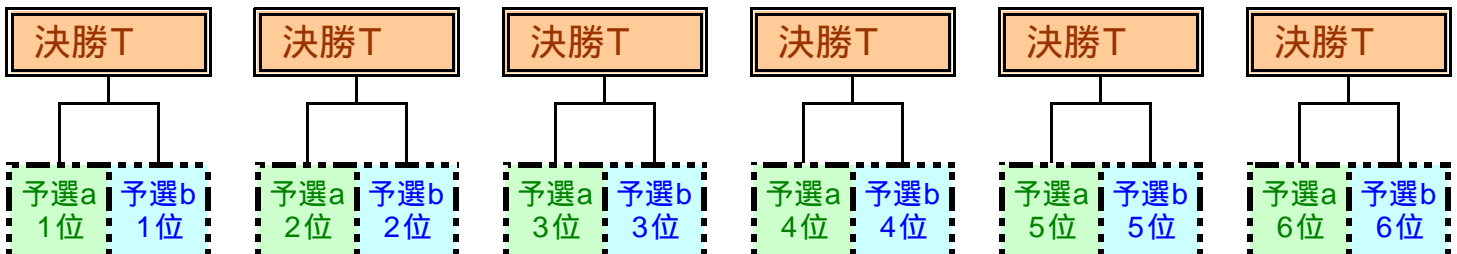

9:00 - 20:20

8月29日(土) 第六日目 順位決定トーナメント

> 渋谷区スポーツセンターグラウンド 準備=予選a-6位 片付= 負

No.	時間	組	対戦カード	本部	主審	副審
	9:40	決	予選a-6位 vs 予選b-6位	b5位	a5位	a5位
	10:45	決	予選a-5位 vs 予選b-5位	a6位	b6位	b6位
	11:50	決	予選a-4位 vs 予選b-4位	b3位	a3位	a3位
	12:55	決	予選a-3位 vs 予選b-3位	a4位	b4位	b4位
	14:00	決	予選a-2位 vs 予選b-2位	b1位	a1位	a1位
	15:05	決	予選a-1位 vs 予選b-1位	a2位	b2位	b2位
-	16:00	-	表彰式			

9:00 - 20:20

：順位決定トーナメント [予選各組同位チームでの順位決定戦]

日付：平成21年8月24日(月) 大会名：春季渋谷区民大会 3種(中学生) 大会日：第1日目								
場所：渋谷区スポーツセンターグラウンド 試合時間：25分-5分-25分 時間：9:00～20:20								
試合順 試合区分	開始 終了	時間	対戦カード			本部 主審	副審	備考
第1試合目	9:40		トリプレッタ	—	原宿外苑中	広尾	青学	
予選a	10:35		警告: []	—	警告: []	青山学院	青学	
第2試合目	10:45		青山学院	—	広尾中	原宿外苑	トリブ	
予選a	11:40		警告: []	—	警告: []	トリプレッタ	トリブ	
第3試合目	11:45		青山学院	—	トリプレッタ	-	青学	
- フレンドリー	12:40		警告: []	—	警告: []	青学/トリブ	トリブ	
第4試合目	12:45		原宿外苑中	—	青山学院	トリプレッタ	広尾	
予選a	13:40		警告: []	—	警告: []	広尾	広尾	
第5試合目	13:50		広尾中	—	トリプレッタ	青山学院	原外	
予選a	14:45		警告: []	—	警告: []	原宿外苑	原外	
第6試合目	14:50		広尾中	—	原宿外苑中	-	広尾	
- フレンドリー	15:45		警告: []	—	警告: []	広尾/原外	原外	
第7試合目	15:50		FC渋谷	—	足立学園	麻布	代々木	
予選b	16:45		警告: []	—	警告: []	代々木	代々木	
第8試合目	16:55		代々木中	—	麻布中	足立学園	FC渋	
予選b	17:50		警告: []	—	警告: []	FC渋谷	FC渋	
第9試合目	17:55		足立学園	—	麻布中	-	足立	
- フレンドリー	18:50		警告: []	—	警告: []	足立/麻布	麻布	
第10試合目	18:55		FC渋谷	—	代々木中	-	FC渋	
- フレンドリー	19:50		警告: []	—	警告: []	FC渋/代々木	代々木	