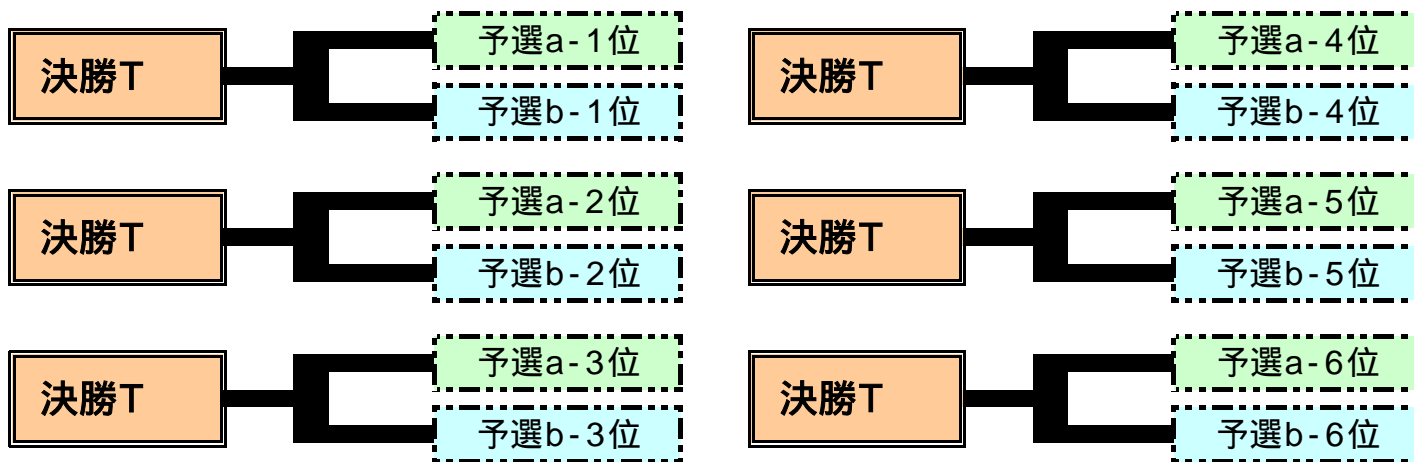

日付：平成21年8月29日(土) 大会名：春季渋谷区民大会 3種(中学生) 大会日：第6日目										
場所：渋谷区スポーツセンターグラウンド 試合時間：25分-5分-25分 時間：9:00～20:20										
試合順 試合区分	開始 終了	時間	対戦カード				本部 主審	副審	備考	
第1試合目	9:40		予選a-6位	・	—	・	予選b-6位	予選b-5位	a5位	
決勝	10:35		警告: 退場:				警告: 退場:	予選a-5位	a5位	
第2試合目	10:45		予選a-5位	・	—	・	予選b-5位	予選a-6位	b6位	
決勝	11:40		警告: 退場:				警告: 退場:	予選b-6位	b6位	
第3試合目	11:50		予選a-4位	・	—	・	予選b-4位	予選b-3位	a3位	
決勝	12:45		警告: 退場:				警告: 退場:	予選a-3位	a3位	
第4試合目	12:55		予選a-3位	・	—	・	予選b-3位	予選a-4位	b4位	
決勝	13:50		警告: 退場:				警告: 退場:	予選b-4位	b4位	
第5試合目	14:00		予選a-2位	・	—	・	予選b-2位	予選b-1位	a1位	
決勝	14:55		警告: 退場:				警告: 退場:	予選a-1位	a1位	
第6試合目	15:05		予選a-1位	・	—	・	予選b-1位	予選a-2位	b2位	
決勝	16:00		警告: 退場:				警告: 退場:	予選b-2位	b2位	
	16:00		表彰式							

優勝

準優勝

第3位